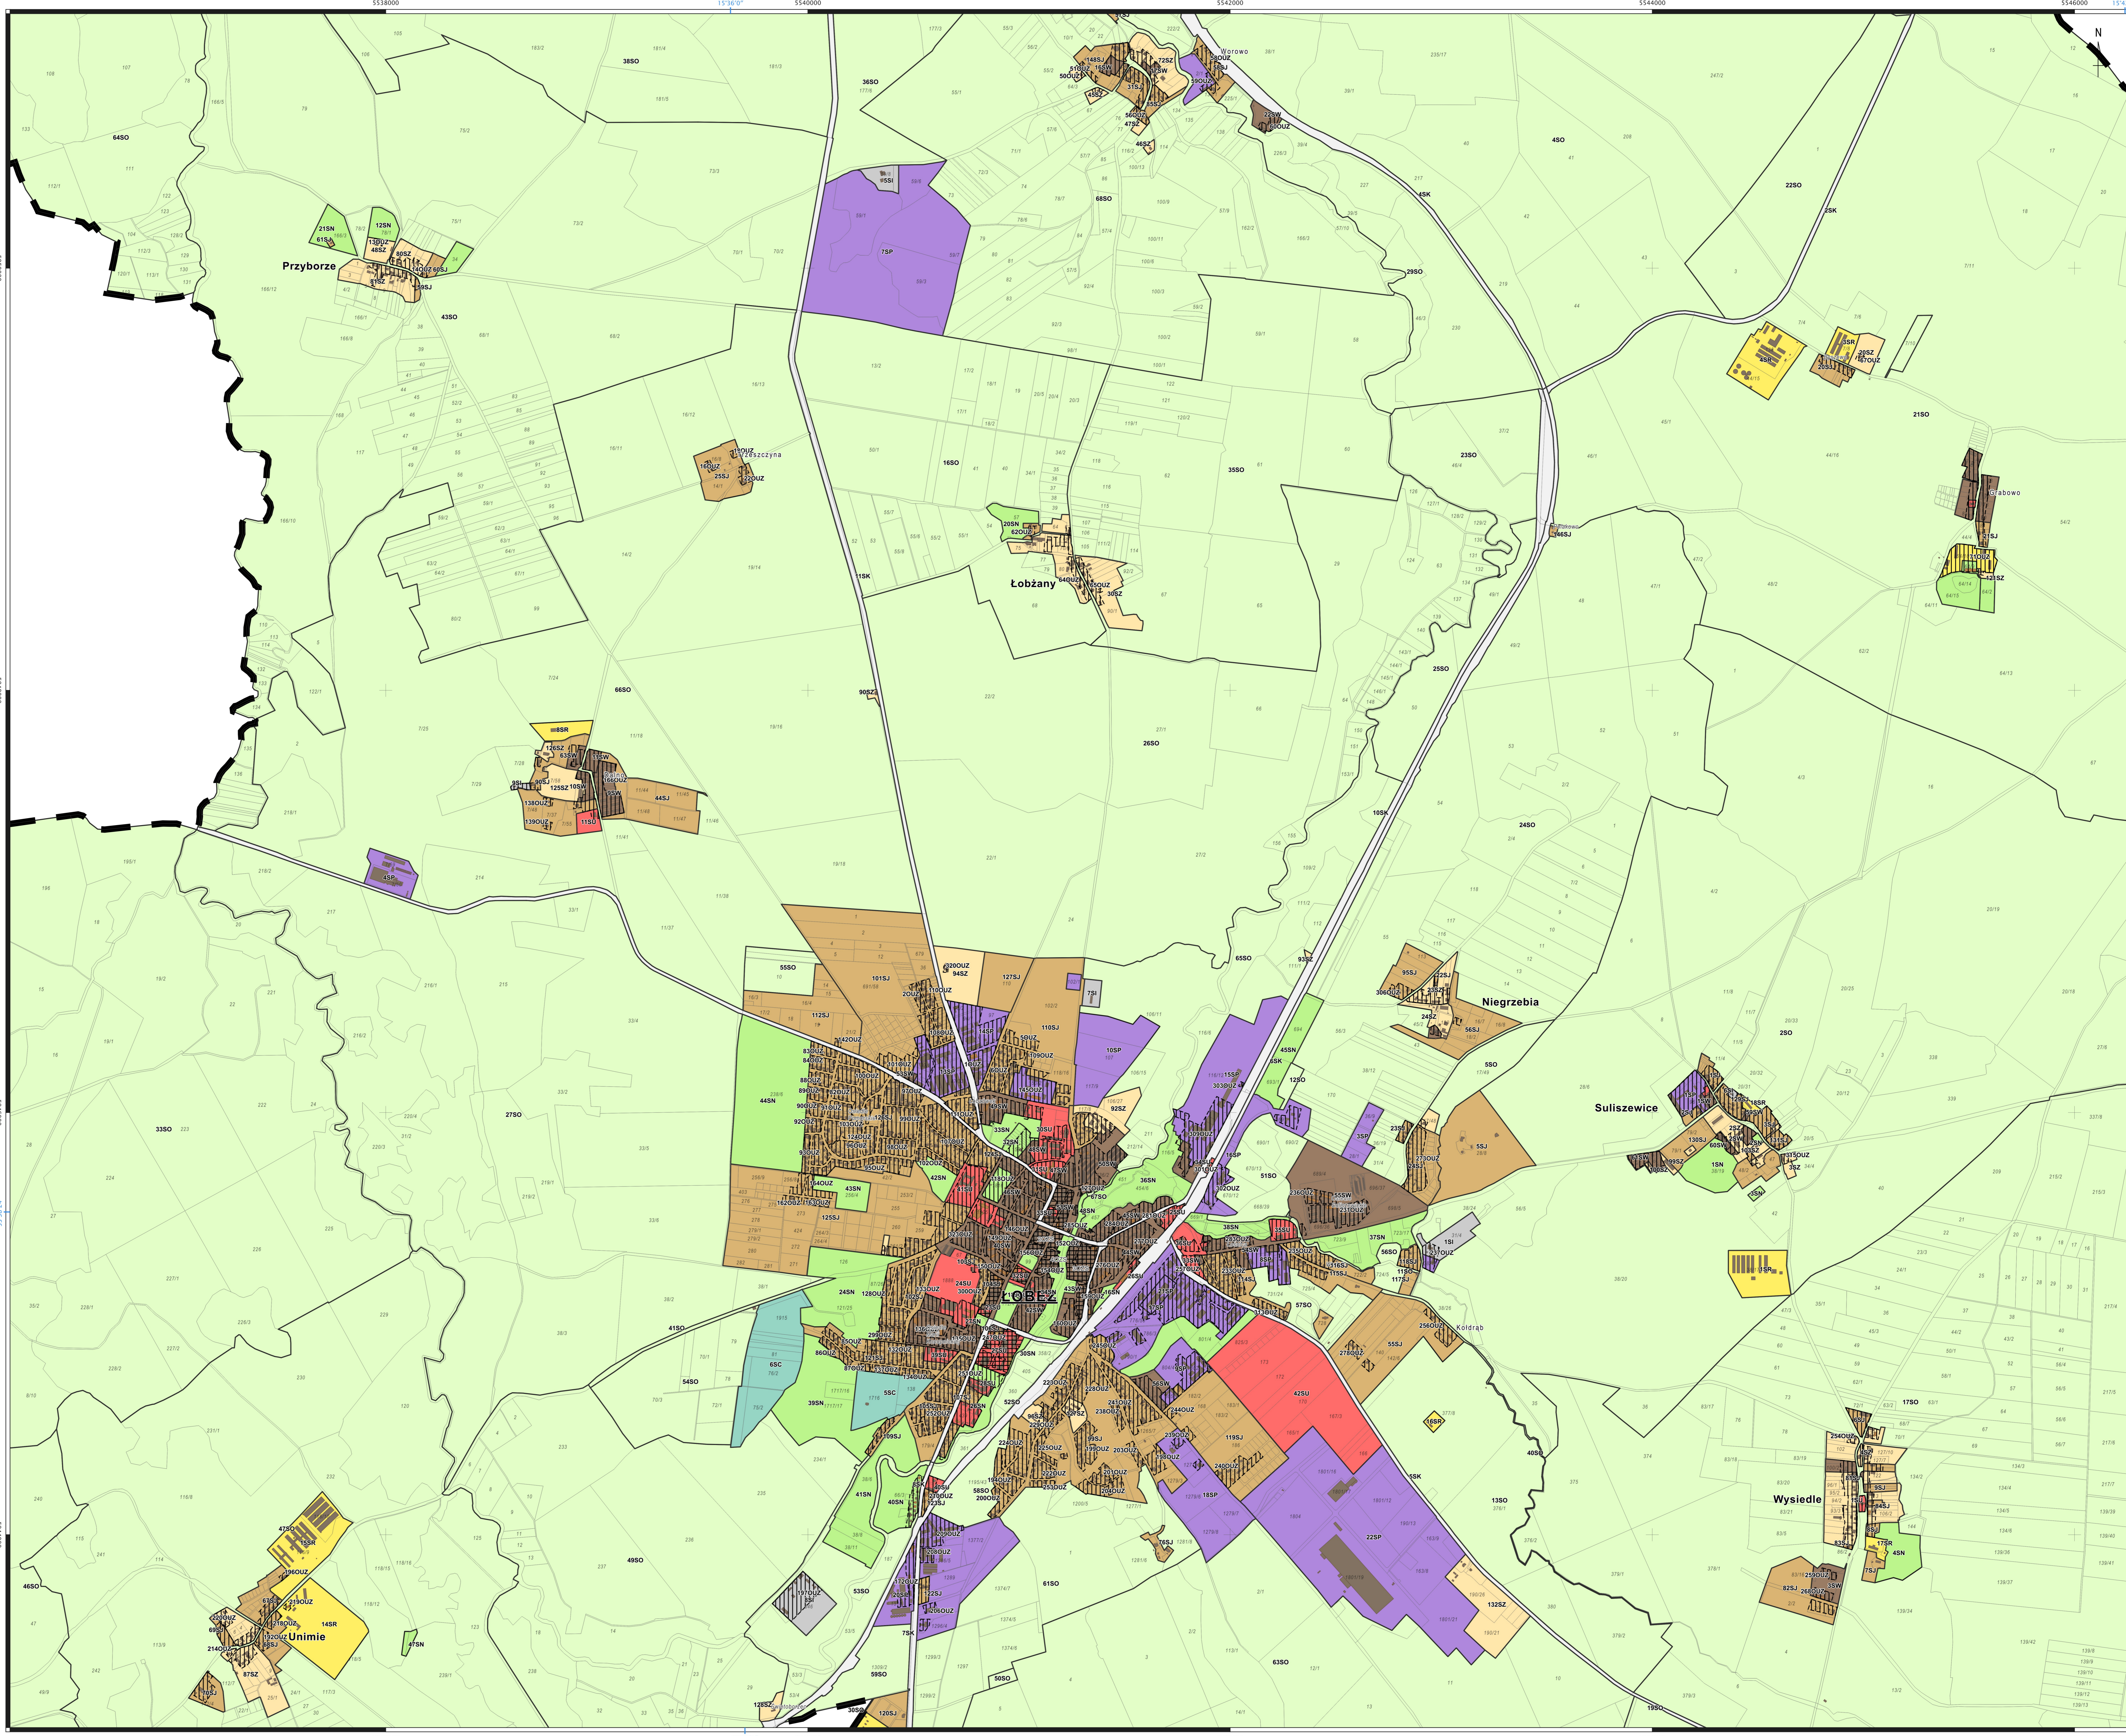

PLAN OGÓLNY GMINY ŁÓBEZ

arkusz C

ORGAN SPORZĄDZAJĄCY: skala: 1: 10 000
Burmistrz Łobez

- obszar objęty planem ogólnym gminy
- obszar uzupełnienia zabudowy
- obszar zabudowy średniojaskrawej

Strefy planistyczne:

- strefa wielofunkcyjna z zabudową mieszkaniową wielorodzinną
- strefa wielofunkcyjna z zabudową mieszkaniową jednorodzinną
- strefa wielofunkcyjna z zabudową zagrodową
- strefa usługowa
- strefa gospodarcza
- strefa produkcji rolniczej
- strefa infrastrukturalna
- strefa zieleni i rekreacji
- strefa cmentarzy
- strefa otwarta
- strefa komunikacyjna

- budynki 5/11 - działki ewidencyjne