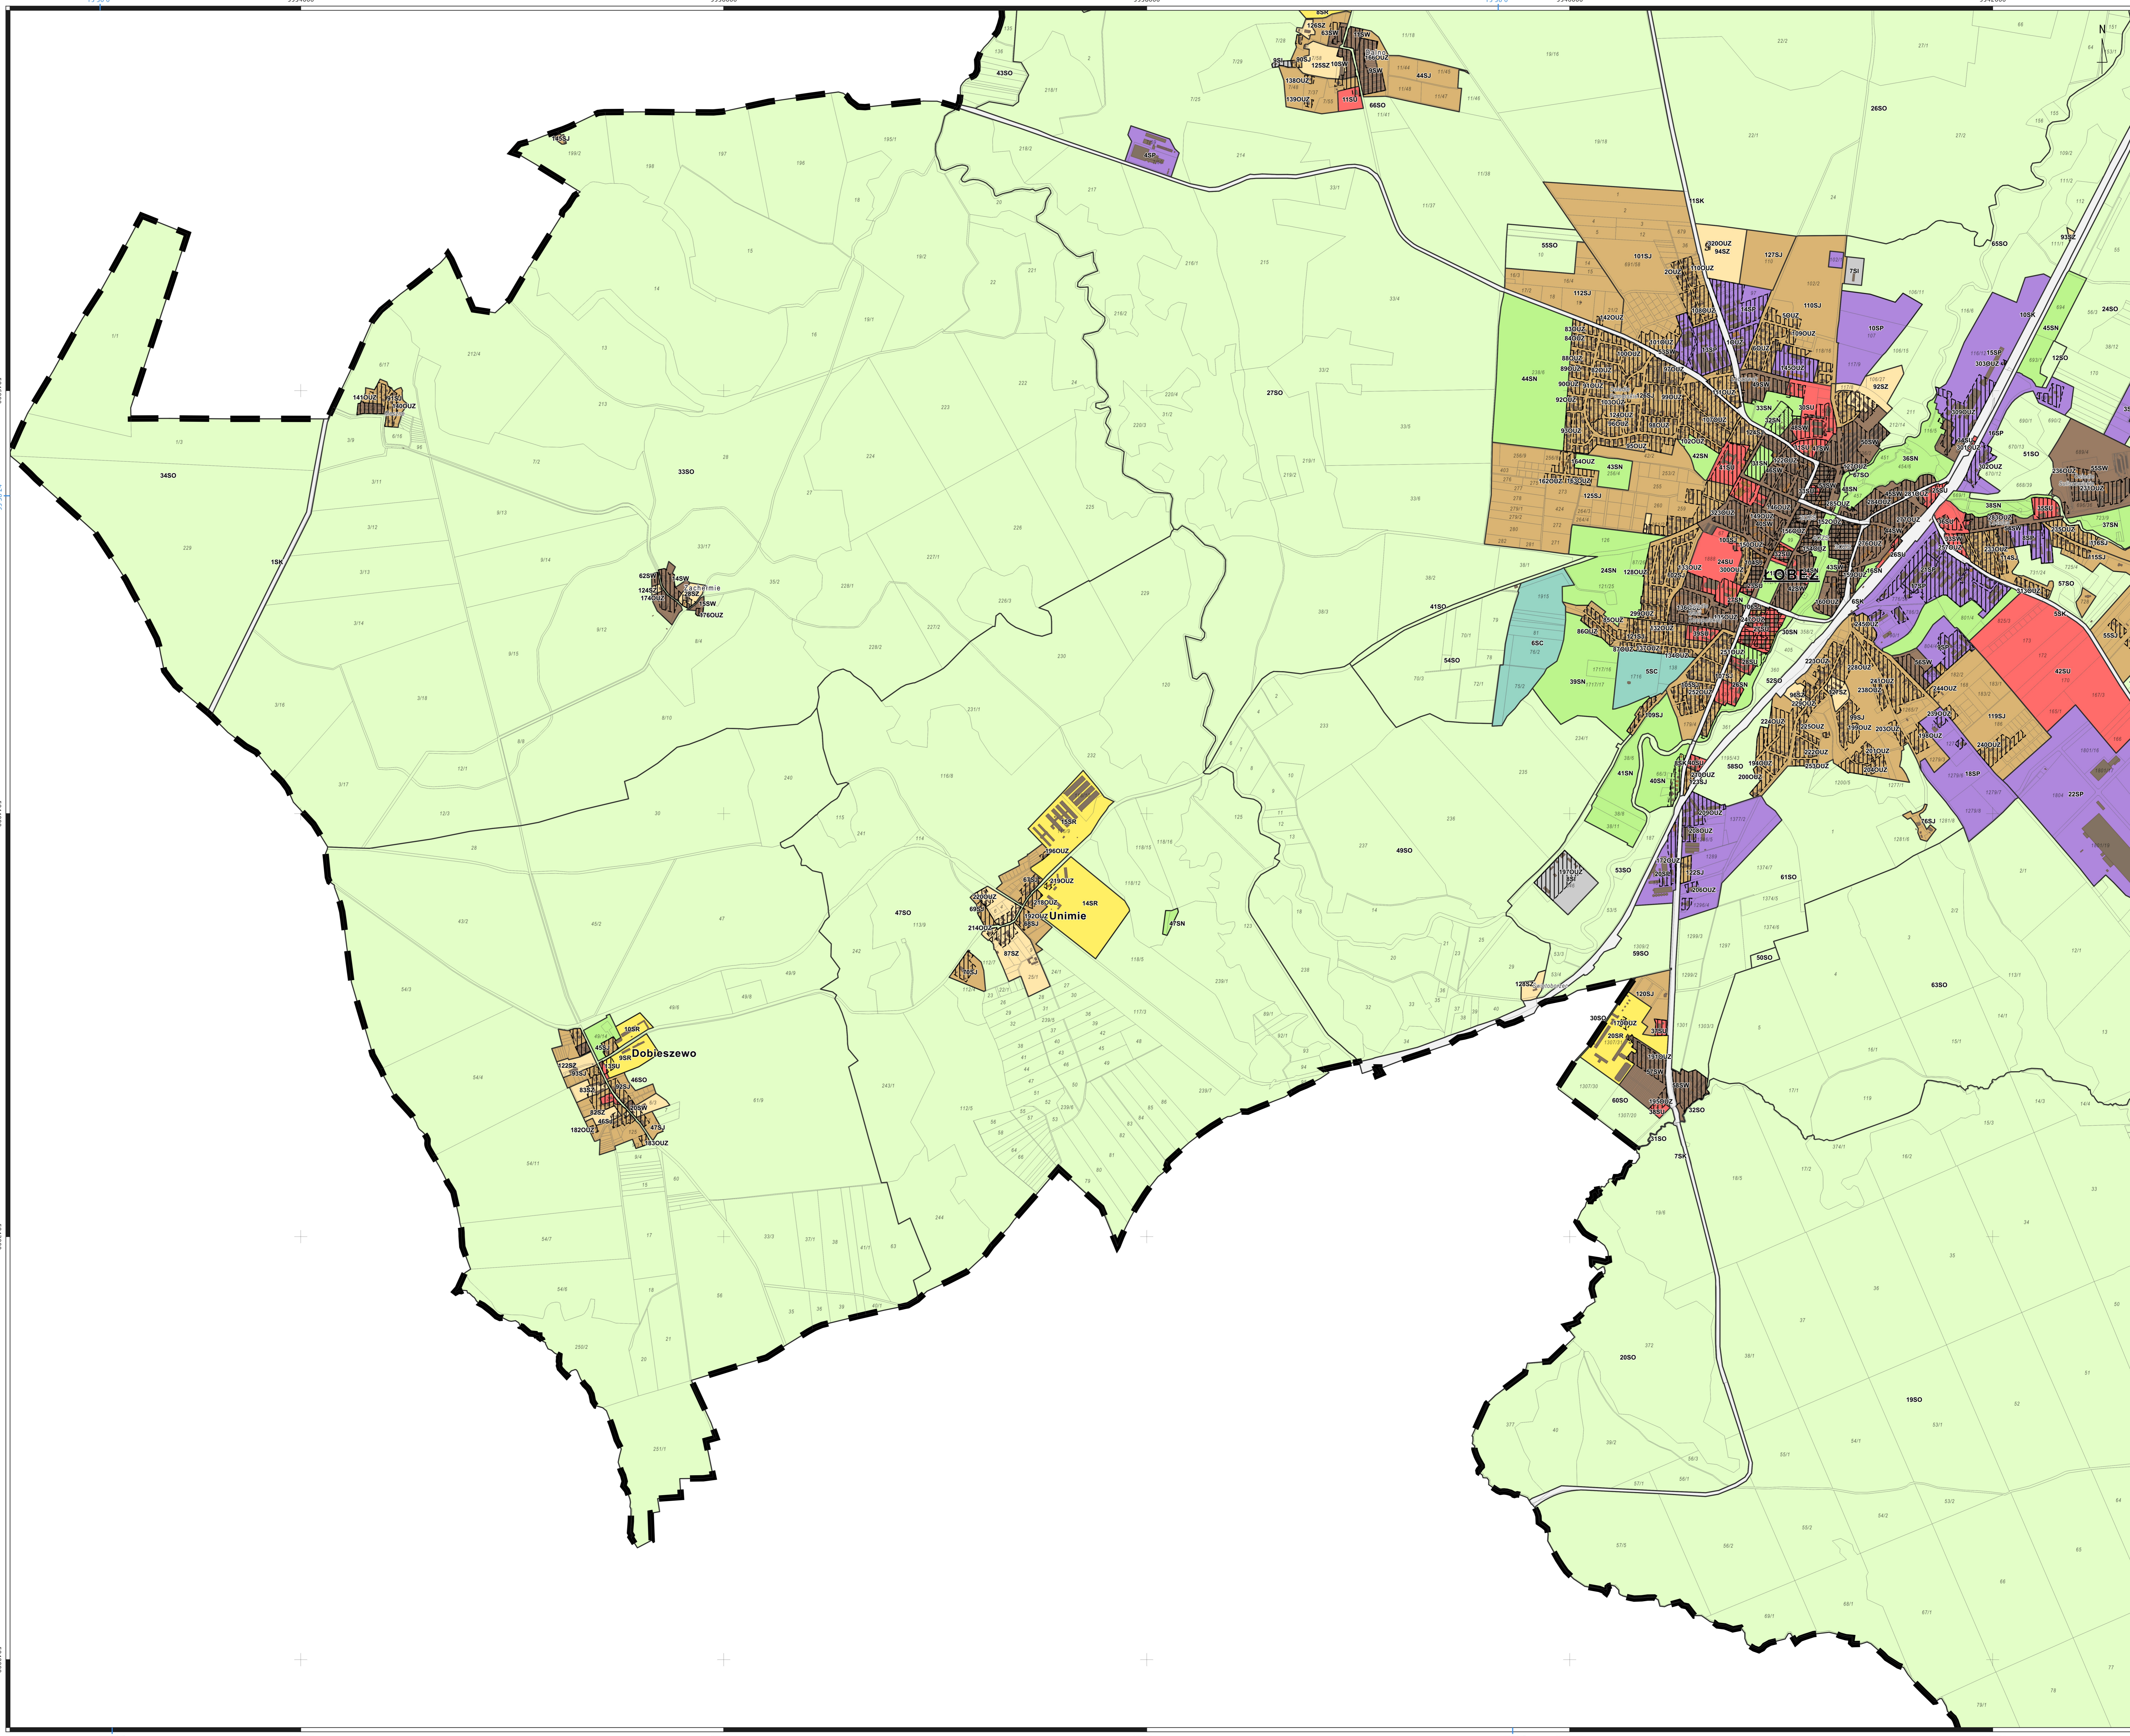

PLAN OGÓLNY GMINY ŁÓBEZ

arkusz E

ORGAN SPORZADZAJĄCY: skala: 1: 10 000
Burmistrz Łobez

- obszar objęty planem ogólnym gminy
- obszar uzupełnienia zabudowy
- obszar zabudowy średniojaskrawej

Strefy planistyczne:

- strefa wielofunkcyjna z zabudową mieszkaniową wielorodzinną
- strefa wielofunkcyjna z zabudową mieszkaniową jednorodzinną
- strefa wielofunkcyjna z zabudową zagrodową
- strefa usługowa
- strefa gospodarcza
- strefa produkcji rolniczej
- strefa infrastrukturalna
- strefa zieleni i rekreacji
- strefa cmentarzy
- strefa otwarta
- strefa komunikacyjna

- budynki 5/11 - działki ewidencyjne