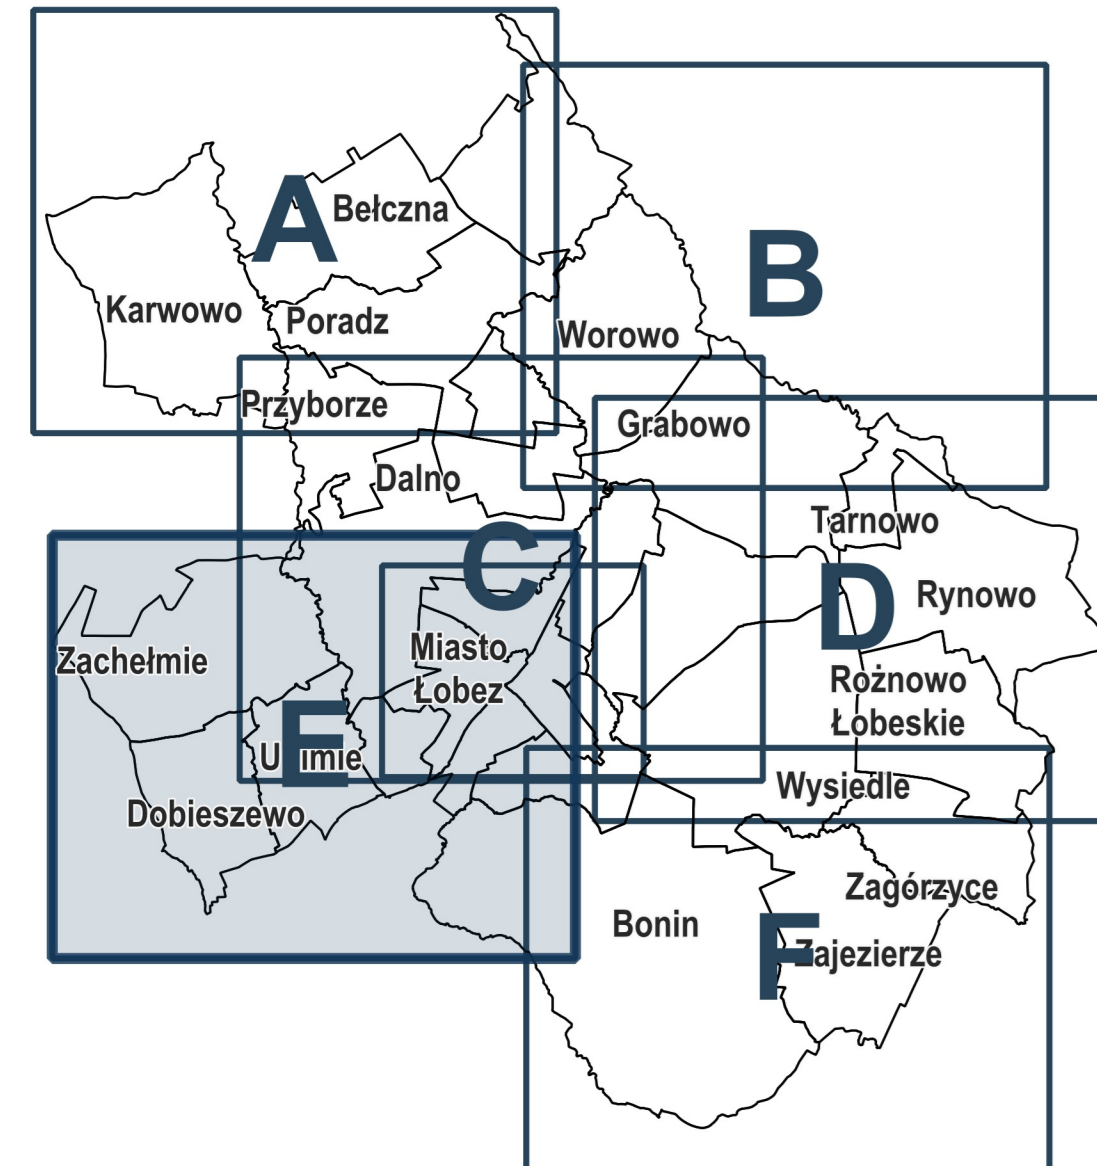

PLAN OGÓLNY GMINY ŁÓBEZ

arkusz E

ORGAN SPORZADZAJĄCY: skala: 1: 10 000
Burmistrz Łobez

- obszar objęty planem ogólnym gminy
- obszar uzupełnienia zabudowy
- obszar zabudowy średniojaskrawej

Strefy planistyczne:

- strefa wielofunkcyjna z zabudową mieszkaniową wielorodzinną
- strefa wielofunkcyjna z zabudową mieszkaniową jednorodzinną
- strefa wielofunkcyjna z zabudową zagrodową
- strefa usługowa
- strefa gospodarcza
- strefa produkcji rolniczej
- strefa infrastrukturalna
- strefa zieleni i rekreacji
- strefa cmentarzy
- strefa otwarta
- strefa komunikacyjna

- budynki 5/11 - działki ewidencyjne