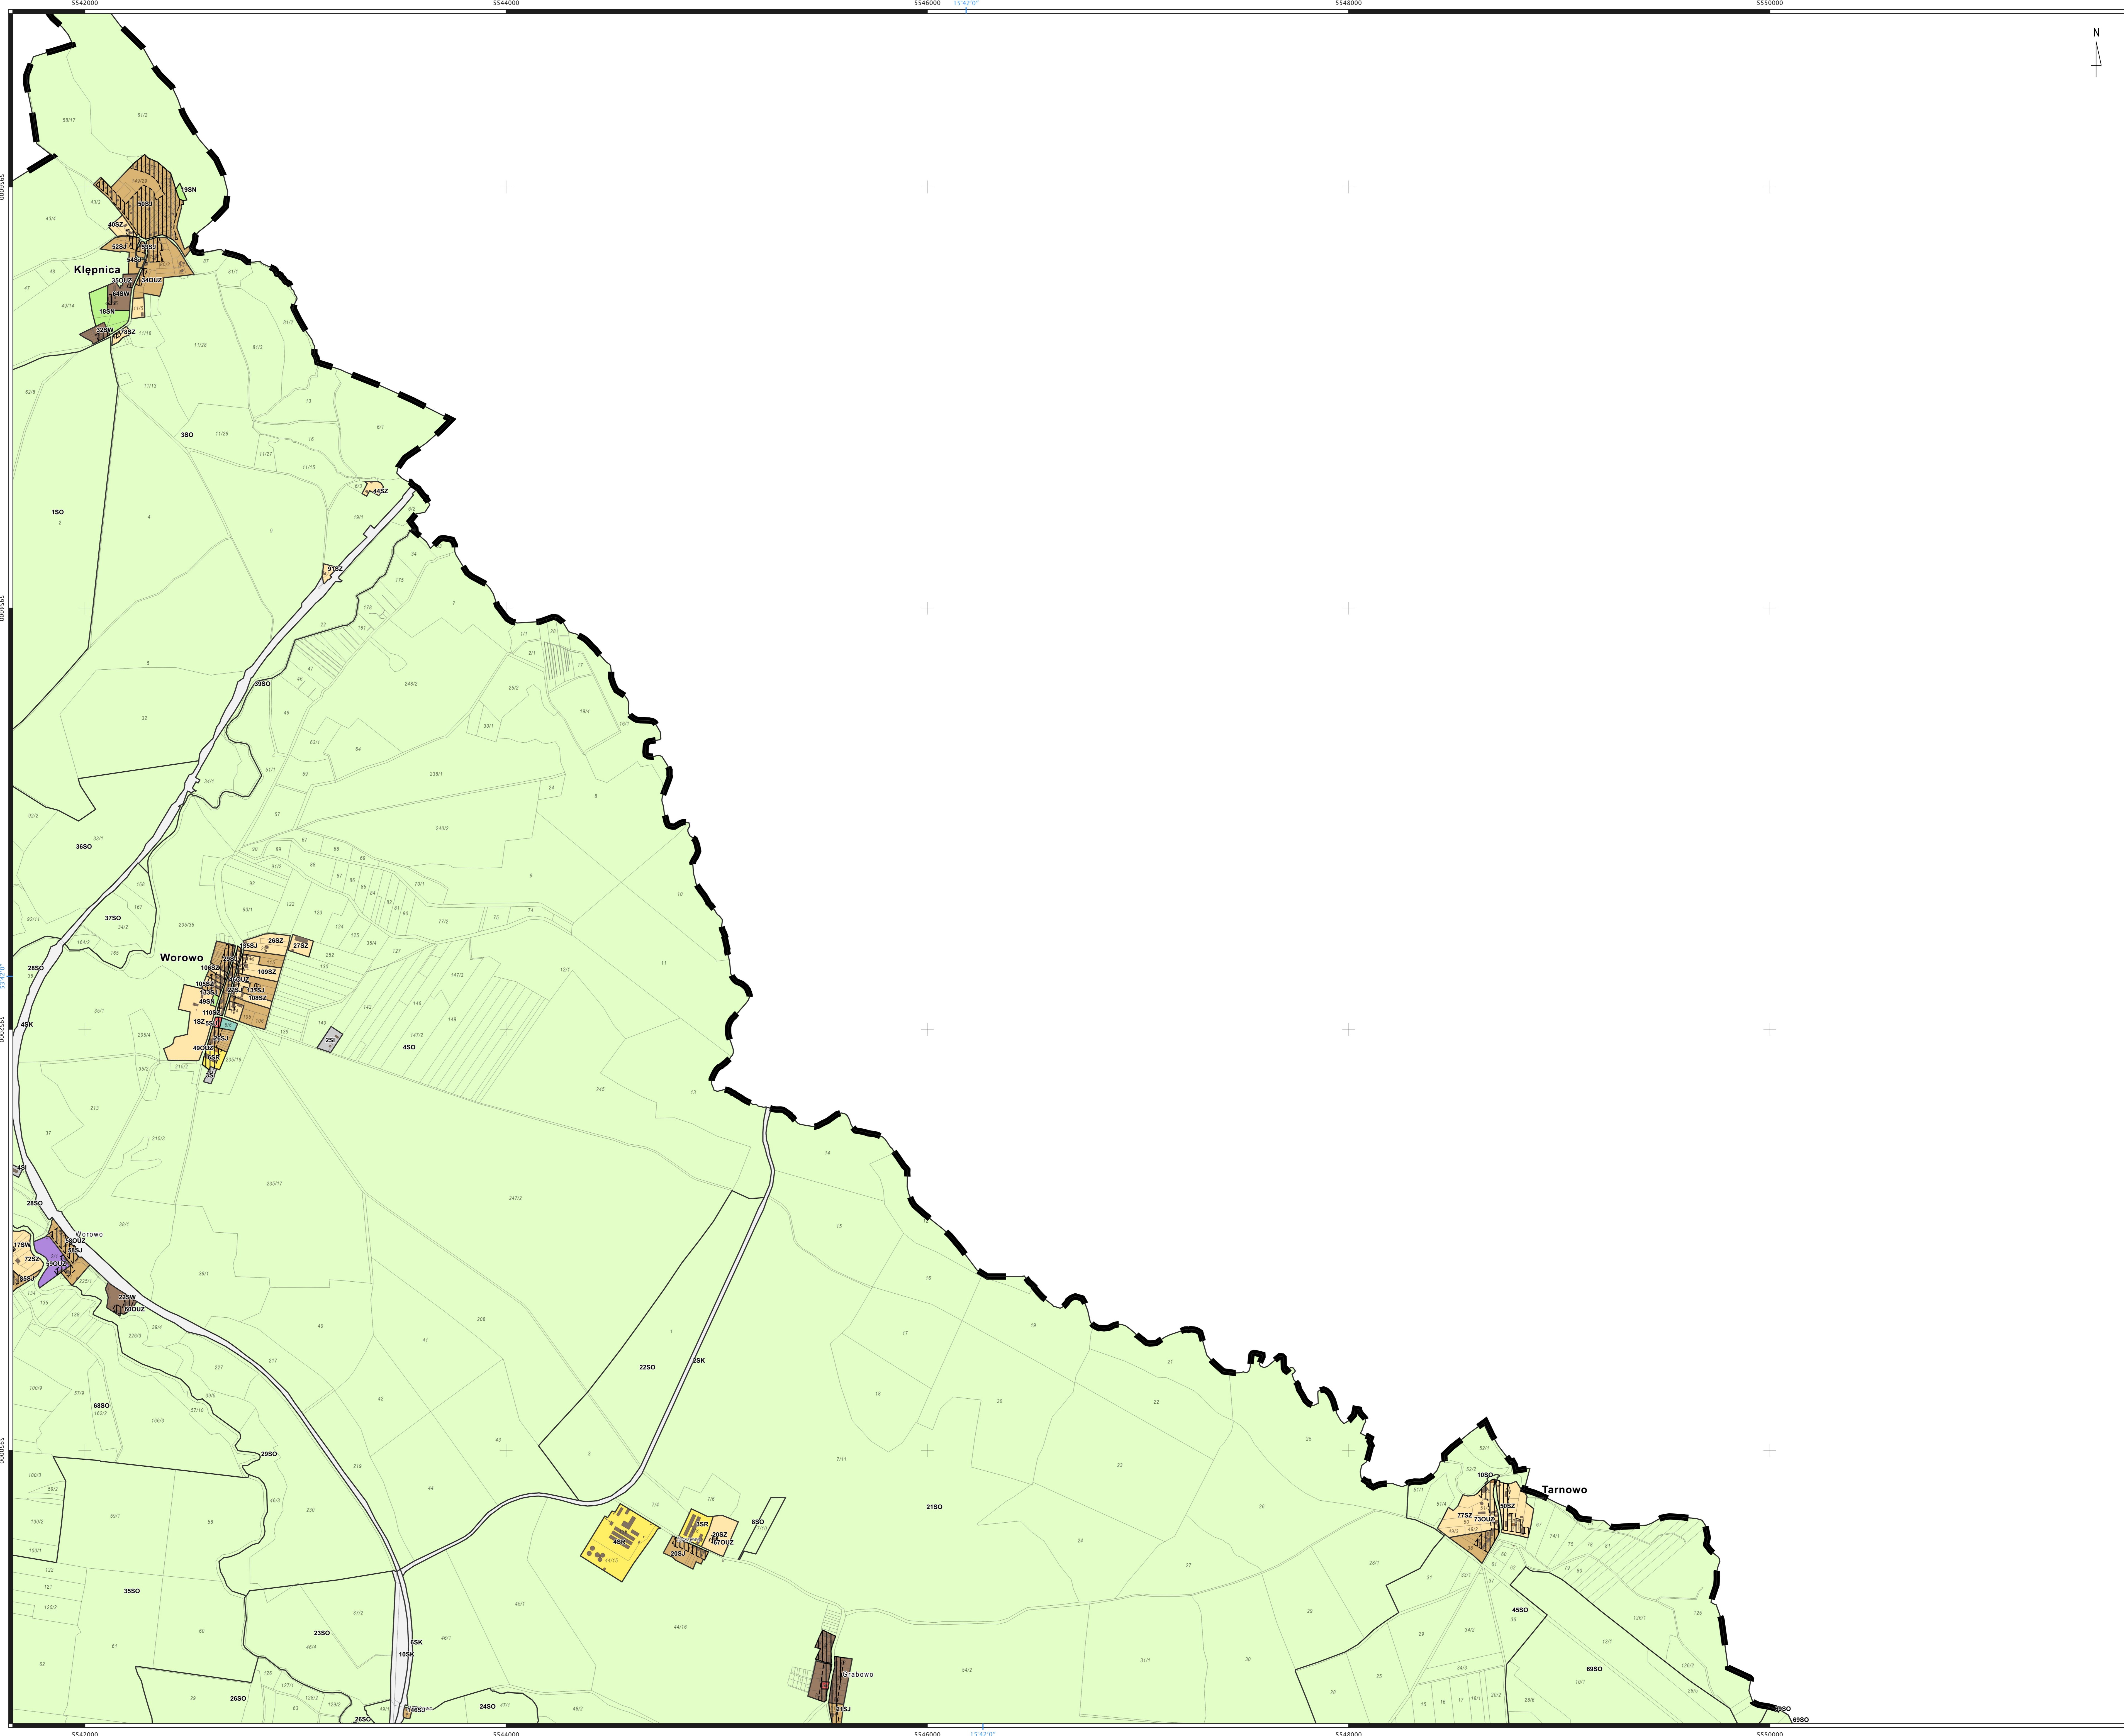

PLAN OGÓLNY GMINY ŁOBEZ

arkusz B

ORGAN SPORZADZAJĄCY: skala: 1: 10 000
Burmistrz Łobza

- obszar objęty planem ogólnym gminy
- obszar uzupełnienia zabudowy
- obszar zabudowy wsi

Strefy planistyczne:

- strefa wielofunkcyjna z zabudową mieszkaniową wielorodzinną
- strefa wielofunkcyjna z zabudową mieszkaniową jednorodziną
- strefa wielofunkcyjna z zabudową zagrodową
- strefa usługowa
- strefa gospodarcza
- strefa produkcji rolniczej
- strefa infrastrukturalna
- strefa zieleni i rekreacji
- strefa cmentarzy
- strefa otwarta
- strefa komunikacyjna

- budynki 5/11 - działki ewidencyjne