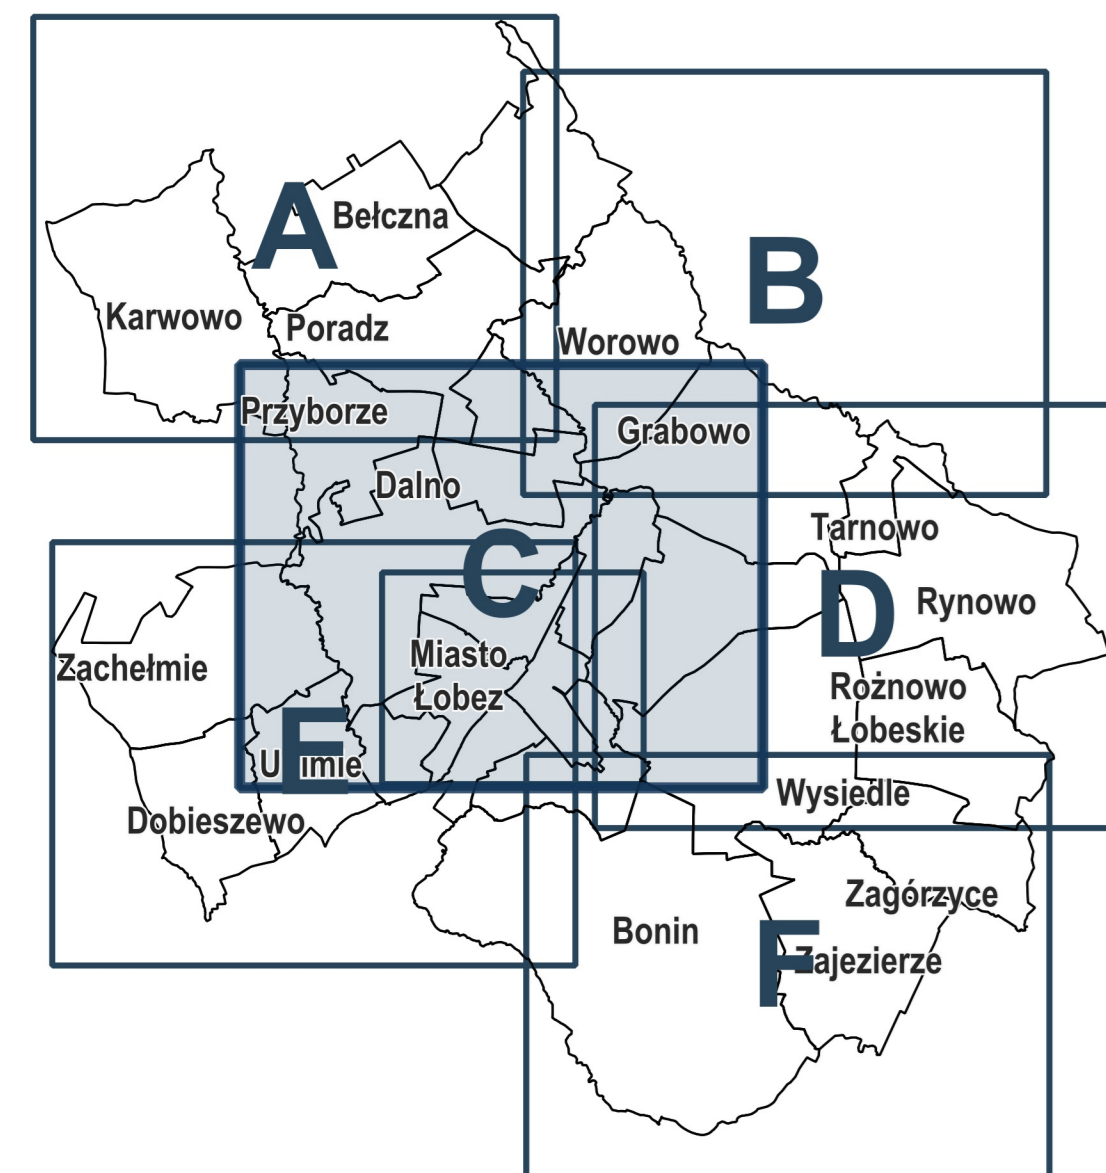

PLAN OGÓLNY GMINY ŁÓBEZ

arkusz C

ORGAN SPORZĄDZAJĄCY: skala: 1: 10 000
Burmistrz Łobez

- obszar objęty planem ogólnym gminy
- obszar uzupełnienia zabudowy
- obszar zabudowy średniojaskrawej

Strefy planistyczne:

- strefa wielofunkcyjna z zabudową mieszkaniową wielorodzinną
- strefa wielofunkcyjna z zabudową mieszkaniową jednorodzinną
- strefa wielofunkcyjna z zabudową zagrodową
- strefa usługowa
- strefa gospodarcza
- strefa produkcji rolniczej
- strefa infrastrukturalna
- strefa zieleni i rekreacji
- strefa cmentarzy
- strefa otwarta
- strefa komunikacyjna

- budynki 5/11 - działki ewidencyjne