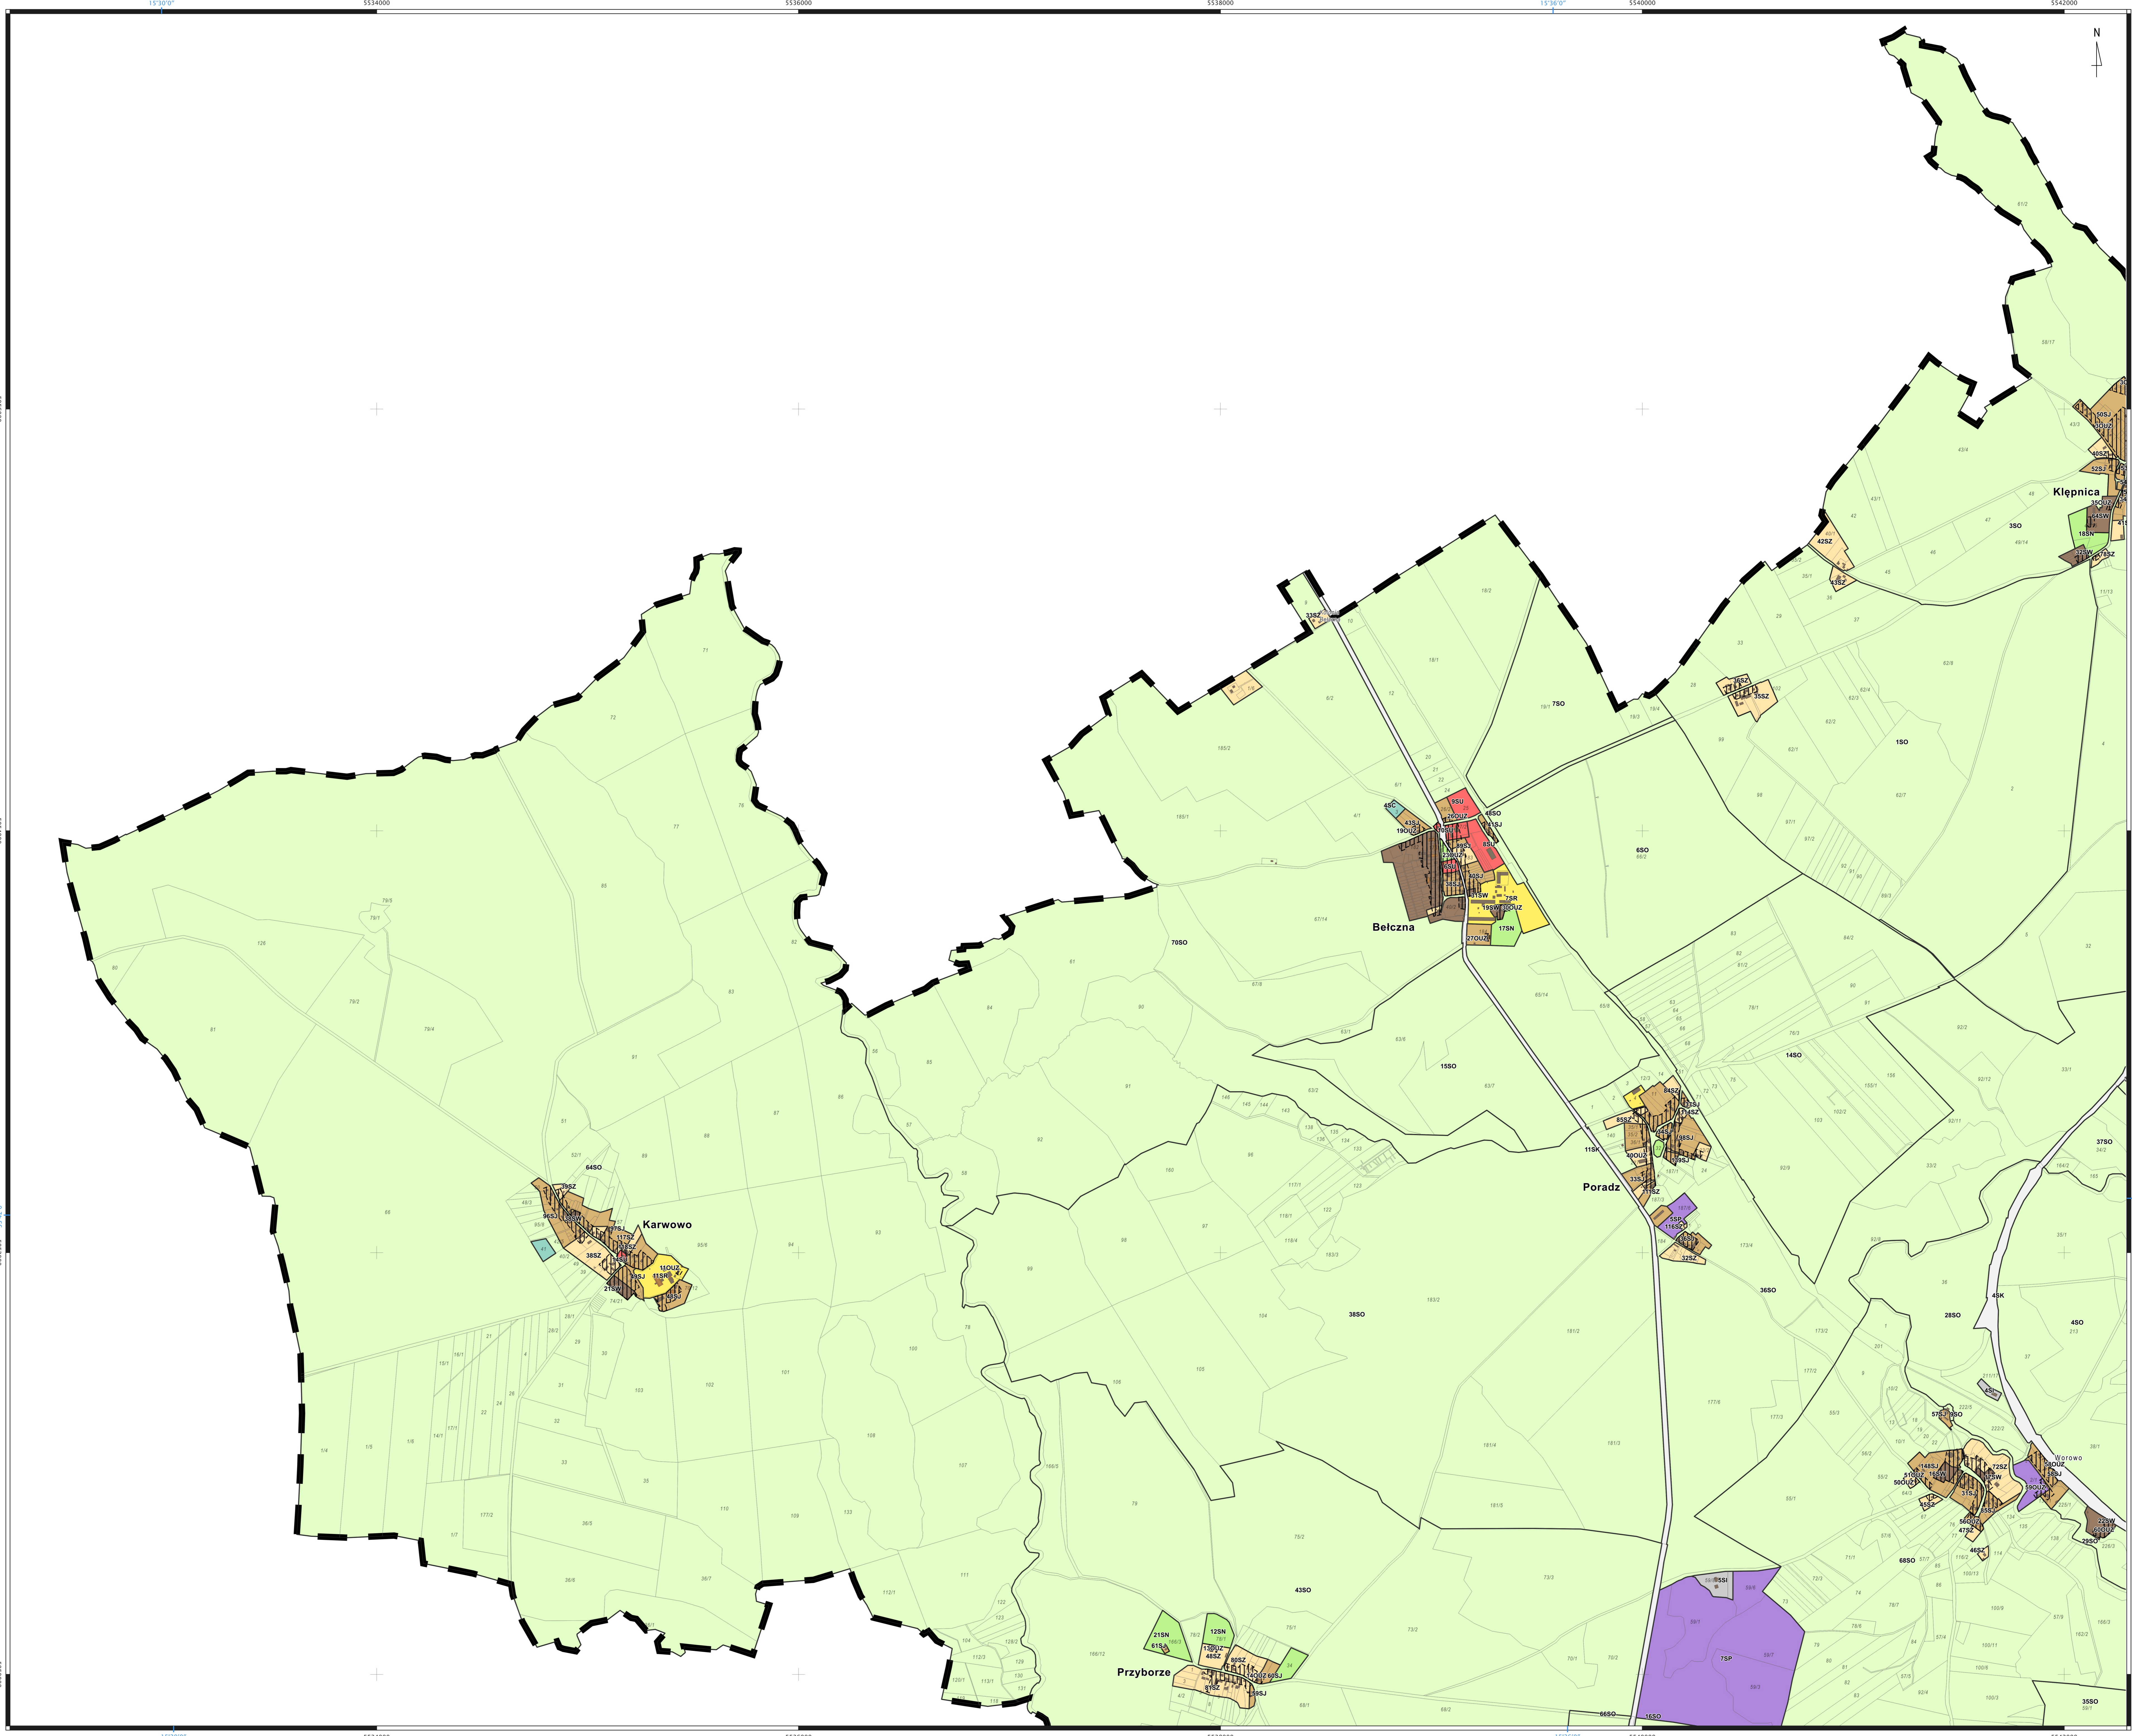

# PLAN OGÓLNY GMINY ŁOBEZ

arkusz A

ORGAN SPORZĄDZAJĄCY: skala: 1: 10 000  
Burmistrz Łobza

- obszar objęty planem ogólnym gminy
- obszar uzupełnienia zabudowy
- obszar zabudowy średniowiecznej

### Strefy planistyczne:

- strefa wielofunkcyjna z zabudową mieszkaniową wielorodzinną
- strefa wielofunkcyjna z zabudową mieszkaniową jednorodziną
- strefa wielofunkcyjna z zabudową zagrodową
- strefa usługowa
- strefa gospodarcza
- strefa produkcji rolniczej
- strefa infrastrukturalna
- strefa zieleni i rekreacji
- strefa cmentarzy
- strefa otwarta
- strefa komunikacyjna

# PLAN OGÓLNY GMINY ŁOBEZ

arkusz B

ORGAN SPORZADZAJĄCY: skala: 1: 10 000  
Burmistrz Łobza

- obszar objęty planem ogólnym gminy
- obszar uzupełnienia zabudowy
- obszar zabudowy wsi