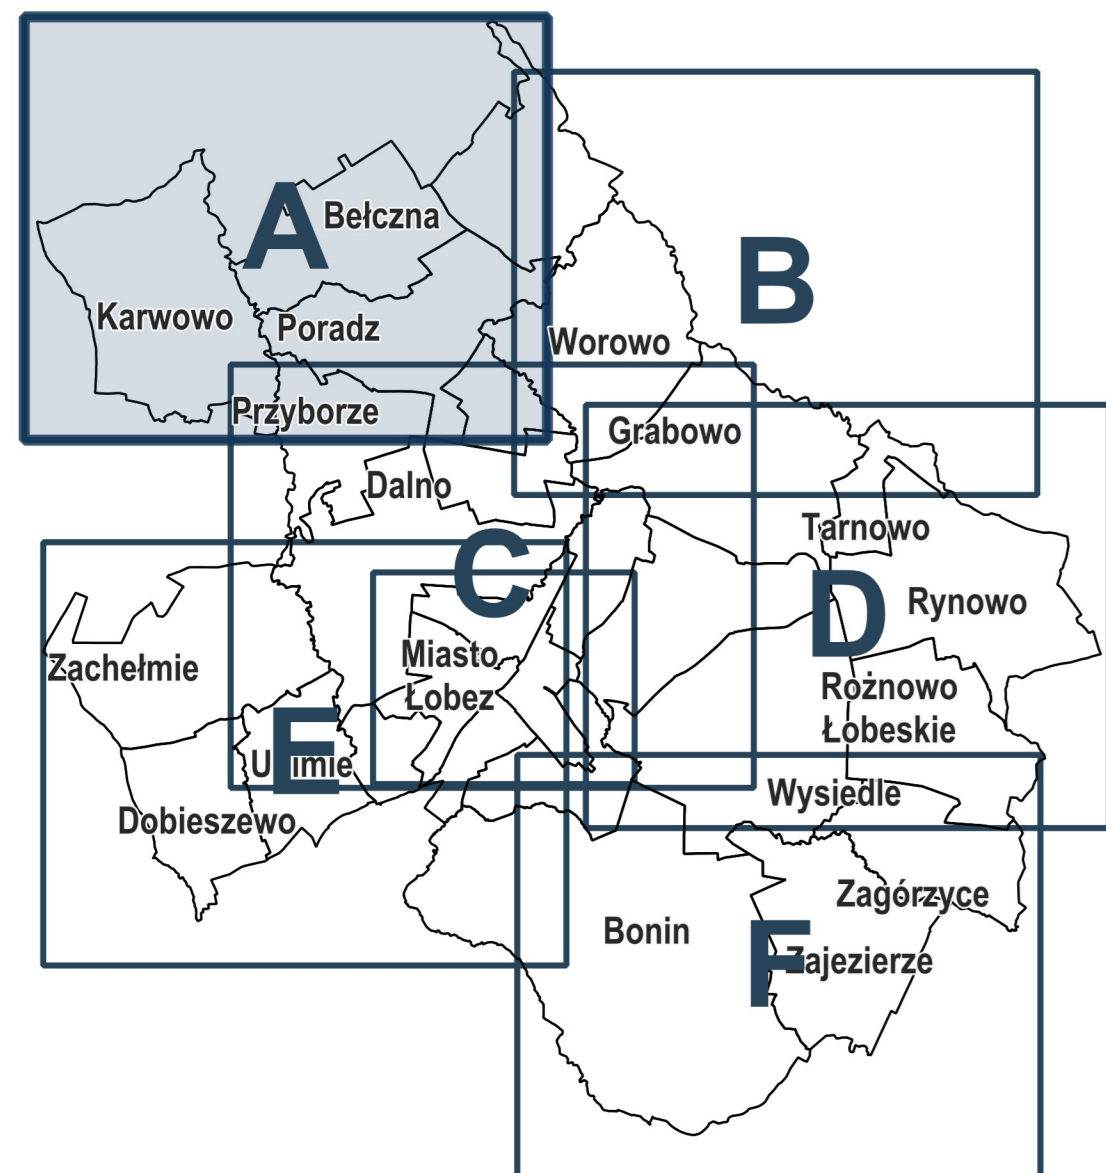

PLAN OGÓLNY GMINY ŁOBEZ

arkusz A

ORGAN SPORZĄDZAJĄCY: skala: 1: 10 000
Burmistrz Łobza

- obszar objęty planem ogólnym gminy
- obszar uzupełnienia zabudowy
- obszar zabudowy średniowiecznej

Strefy planistyczne:

- strefa wielofunkcyjna z zabudową mieszkaniową wielorodzinną
- strefa wielofunkcyjna z zabudową mieszkaniową jednorodziną
- strefa wielofunkcyjna z zabudową zagrodową
- strefa usługowa
- strefa gospodarcza
- strefa produkcji rolniczej
- strefa infrastrukturalna
- strefa zieleni i rekreacji
- strefa cmentarzy
- strefa otwarta
- strefa komunikacyjna

- budynki 5/11 - działki ewidencyjne