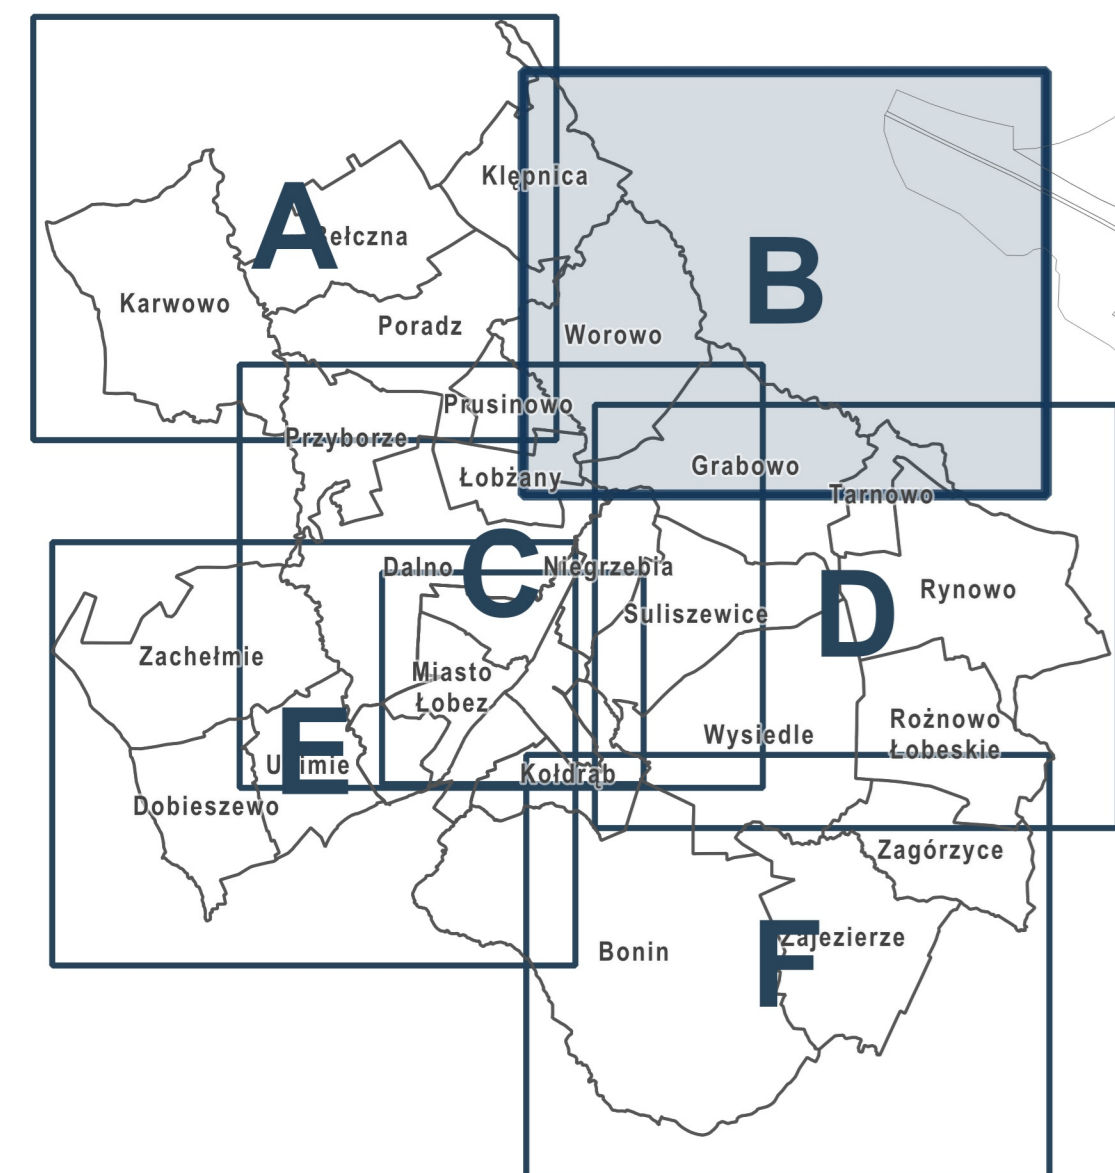

-  - strefa wielofunkcyjna z zabudową mieszkaniową wielorodzinną
-  - strefa wielofunkcyjna z zabudową mieszkaniową jednorodzinną
-  - strefa wielofunkcyjna z zabudową zagrodową
-  - strefa usługowa
-  - strefa gospodarcza
-  - strefa produkcji rolniczej
-  - strefa infrastrukturalna
-  - strefa zieleni i rekreacji
-  - strefa cmentarna
-  - strefa otwarta
-  - strefa komunikacyjna

 - budynki 5/11 - działki ewidencyjne

GEOFABRYKA

PLAN OGÓLNY GMINY ŁOBEZ

arkusz B

ORGAN SPORZĄDZAJĄCY: skala: 1: 10000

Burmistrz Łobza

0 400 m

- obszar objęty planem ogólnym gminy
- obszar uzupełnienia zabudowy
- obszar zabudowy średniej

Strefy planistyczne:

- STW - strefa wielofunkcyjna z zabudową mieszkaniową wielorodzinną
- STJ - strefa wielofunkcyjna z zabudową mieszkaniową jednorodziną
- SZ - strefa wielofunkcyjna z zabudową zagrodową
- US - strefa usługowa
- GP - strefa gospodarcza
- SR - strefa produkcji rolniczej
- SI - strefa infrastrukturalna
- SN - strefa zieleni i rekreacji
- SC - strefa cmentarzy
- SO - strefa otwarta
- SK - strefa komunikacyjna

■ - budynki 5/11 - działki ewidencyjne

PLAN OGÓLNY GMINY ŁÓBEZ

arkusz C

ORGAN SPORZĄDZAJĄCY: skala: 1: 10000

Burmistrz Łobza

0 400 m

-  - obszar objęty planem ogólnym gminy
-  - obszar uzupełnienia zabudowy
-  - obszar zabudowy śródmiejskiej