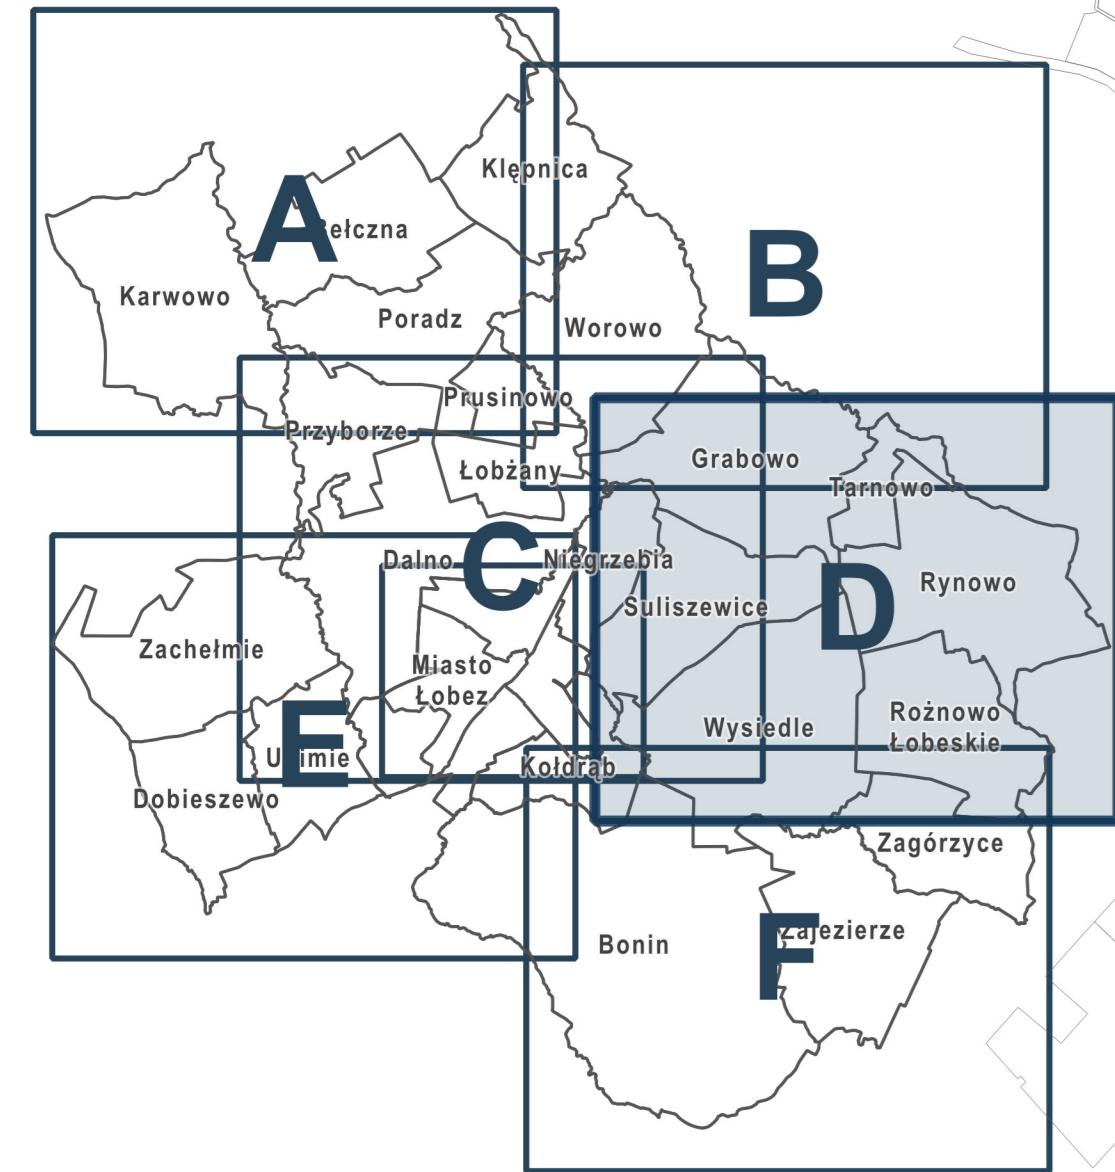

Strefy planistyczne:

-  - strefa wielofunkcyjna z zabudową mieszkaniową wielorodzinną
-  - strefa wielofunkcyjna z zabudową mieszkaniową jednorodzinną
-  - strefa wielofunkcyjna z zabudową zagrodową
-  - strefa usługowa
-  - strefa gospodarcza
-  - strefa produkcji rolniczej
-  - strefa infrastrukturalna
-  - strefa zieleni i rekreacji
-  - strefa cmentarzy
-  - strefa otwarta
-  - strefa komunikacyjna

 - budynki 5/11 - działki ewidencyjne

PLAN OGÓLNY GMINY ŁÓBEZ

arkusz D

ORGAN SPORZĄDZAJĄCY: skala: 1: 10000
Burmistrz Łobza

- obszar objęty planem ogólnym gminy
- obszar uzupełnienia zabudowy
- obszar zabudowy średniowiecznej

Strefy planistyczne:

- strefa wielofunkcyjna z zabudową mieszkaniową wielorodzinną
- strefa wielofunkcyjna z zabudową mieszkaniową jednorodziną
- strefa wielofunkcyjna z zabudową zagrodową
- strefa usługowa
- strefa gospodarcza
- strefa produkcji rolniczej
- strefa infrastrukturalna
- strefa zieleni i rekreacji
- strefa cmentarzy
- strefa górnictwa
- strefa otwarta
- strefa komunikacyjna
- budynki 5/11 - działki ewidencyjne

GEOFABRYKA

PLAN OGÓLNY GMINY ŁÓBEZ

arkusz E

ORGAN SPORZĄDZAJĄCY: skala: 1: 10000
Burmistrz Łobza

- obszar objęty planem ogólnym gminy
- obszar uzupełnienia zabudowy
- obszar zabudowy śródmiejskiej

Sfery planistyczne: