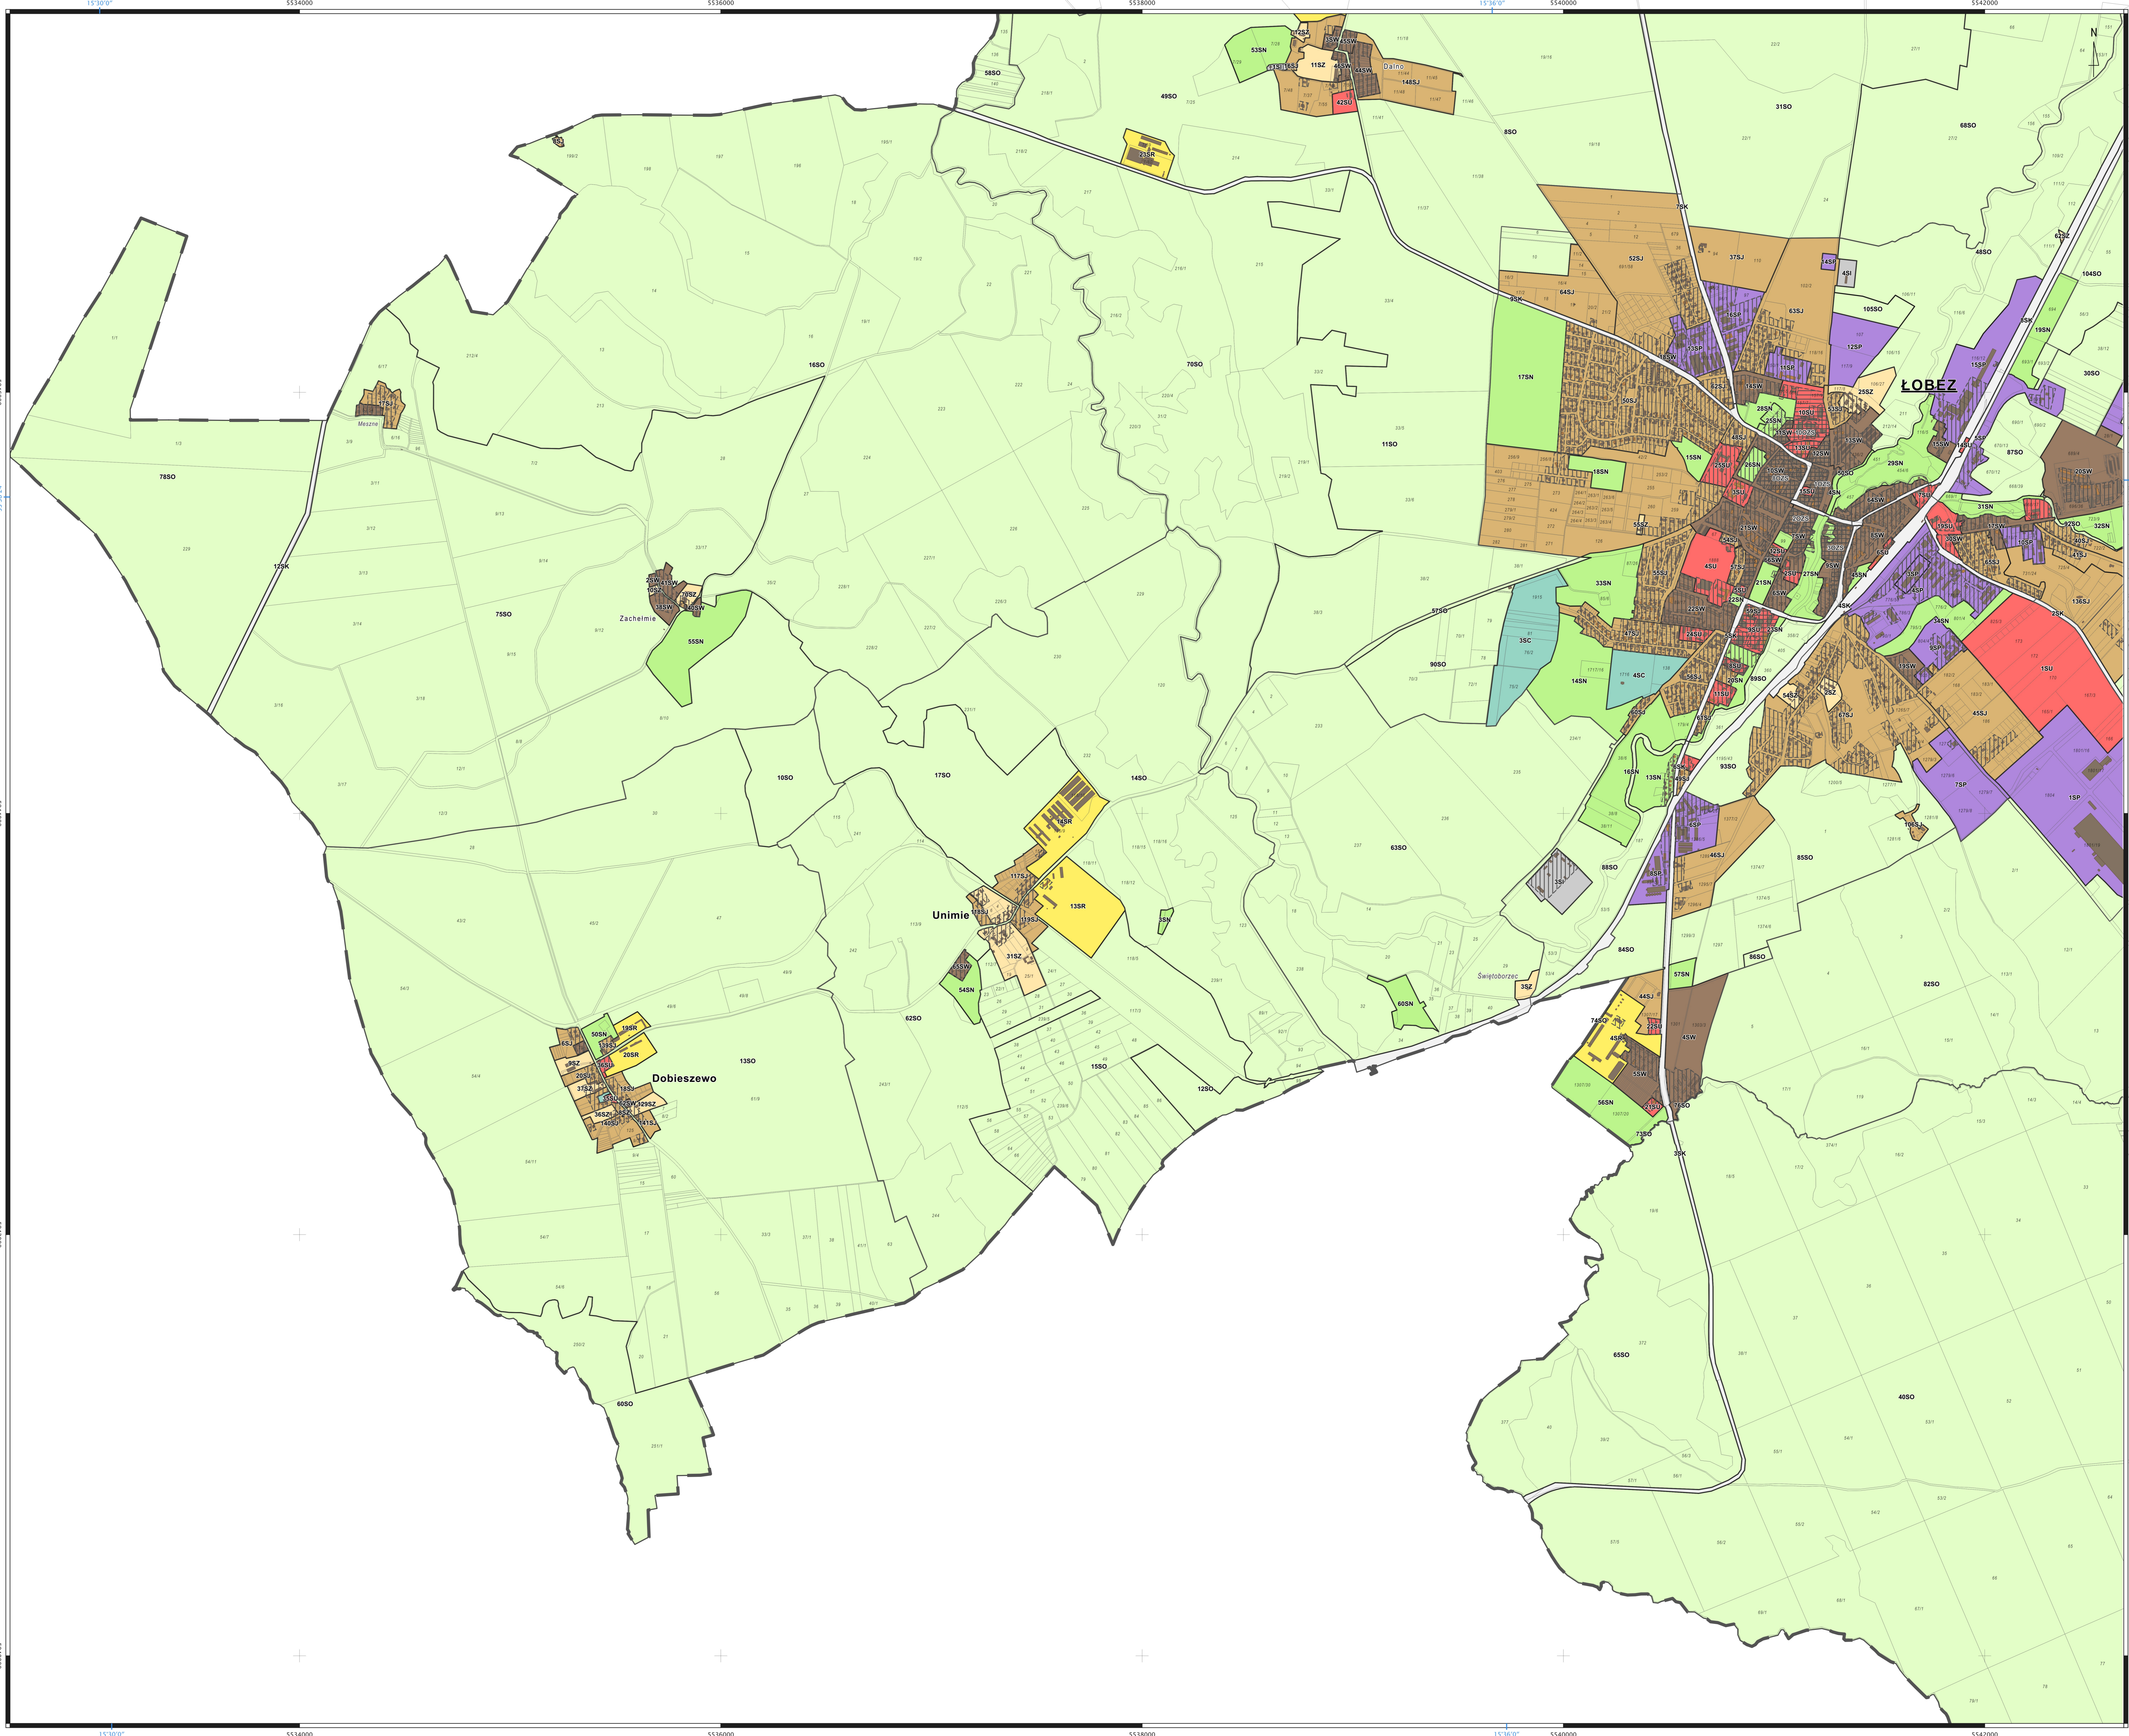

PLAN OGÓLNY GMINY ŁÓBEZ

arkusz E

ORGAN SPORZĄDZAJĄCY: skala: 1: 10000
Burmistrz Łobza

- obszar objęty planem ogólnym gminy
- obszar uzupełnienia zabudowy
- obszar zabudowy śródmiejskiej

Sfery planistyczne:

- strefa wielofunkcyjna z zabudową mieszkaniową wielorodzinną
- strefa wielofunkcyjna z zabudową mieszkaniową jednorodzinną
- strefa wielofunkcyjna z zabudową zagrodową
- strefa usługowa
- strefa gospodarcza
- strefa produkcji rolniczej
- strefa infrastrukturalna
- strefa zieleni i rekreacji
- strefa cmentarzy
- strefa otwarta
- strefa komunikacyjna

- budynki 5/11 - działki ewidencyjne