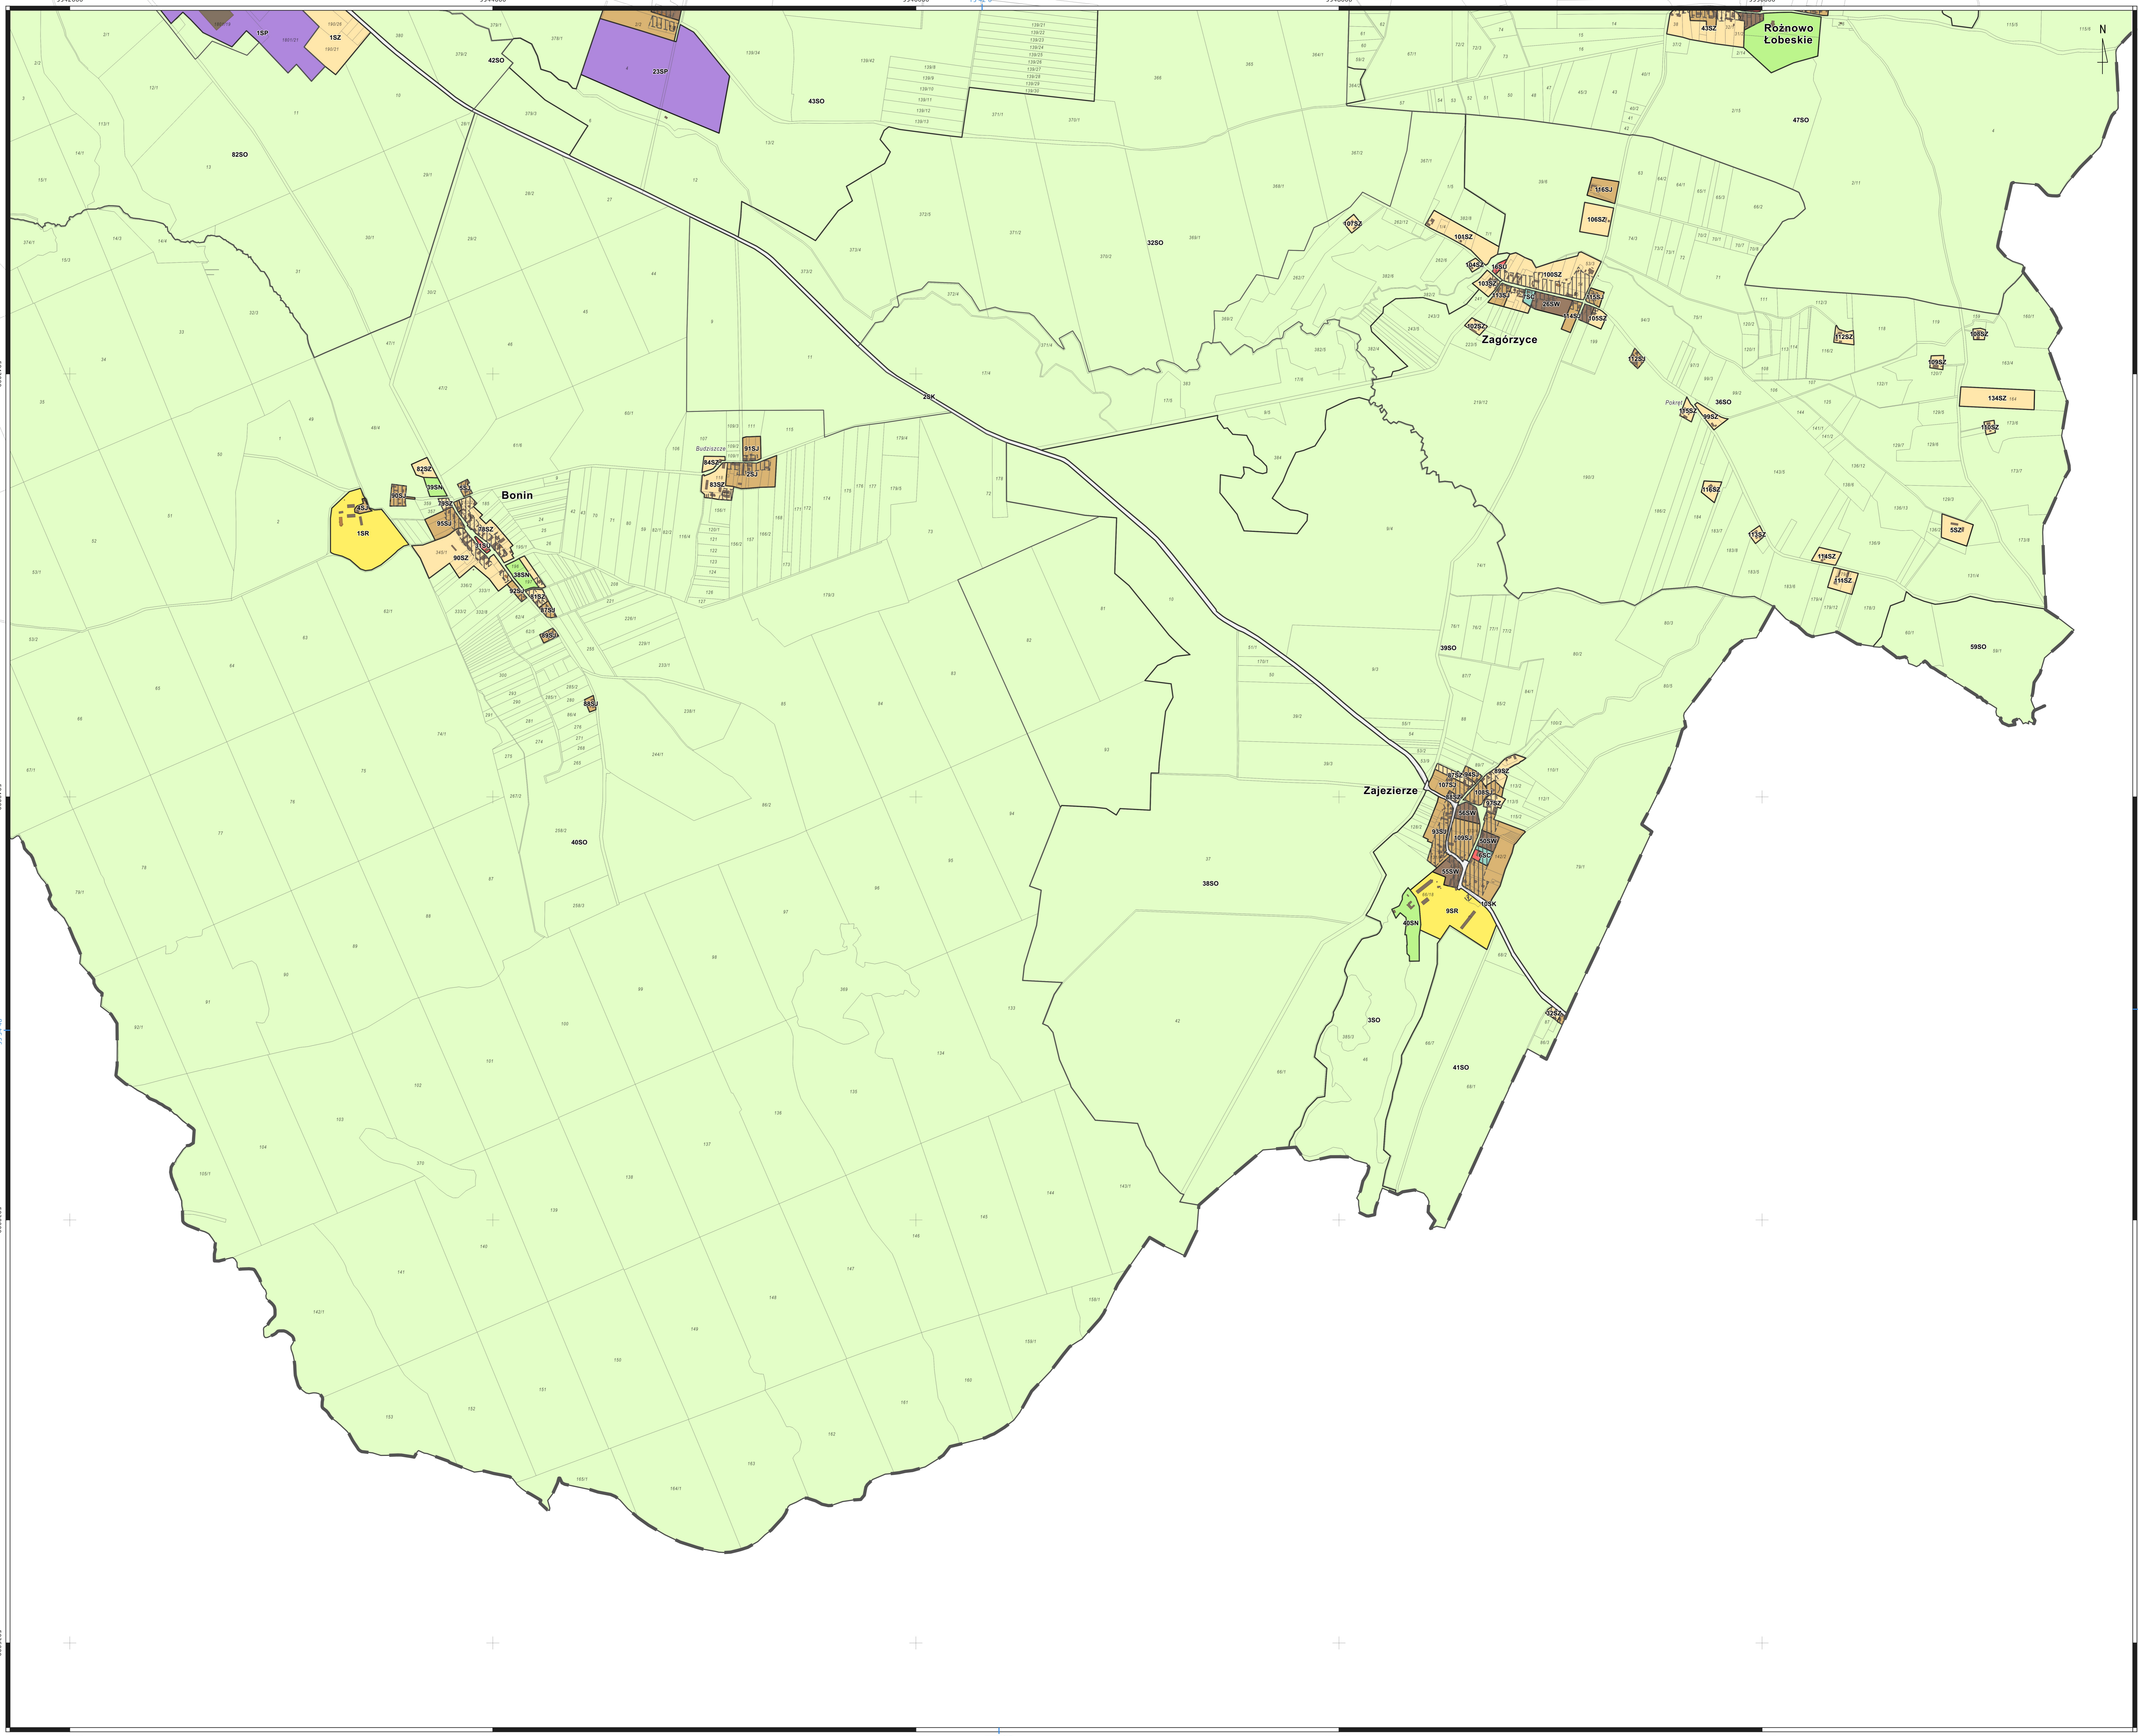

PLAN OGÓLNY GMINY ŁÓBEZ

arkusz F

ORGAN SPORZĄDZAJĄCY: skala: 1: 10000

Burmistrz Łobza

- obszar objęty planem ogólnym gminy
- obszar uzupełnienia zabudowy
- obszar zabudowy średniej gęstości

Strefy planistyczne:

- strefa wielofunkcyjna z zabudową mieszkaniową wielorodzinną
- strefa wielofunkcyjna z zabudową mieszkaniową jednorodzinną
- strefa wielofunkcyjna z zabudową zagrodową
- strefa usługowa
- strefa gospodarcza
- strefa produkcji rolniczej
- strefa zieleni i rekreacji
- strefa cmentarzy
- strefa otwarta
- strefa komunikacyjna

- budynki
- 5/11 - działki ewidencyjne