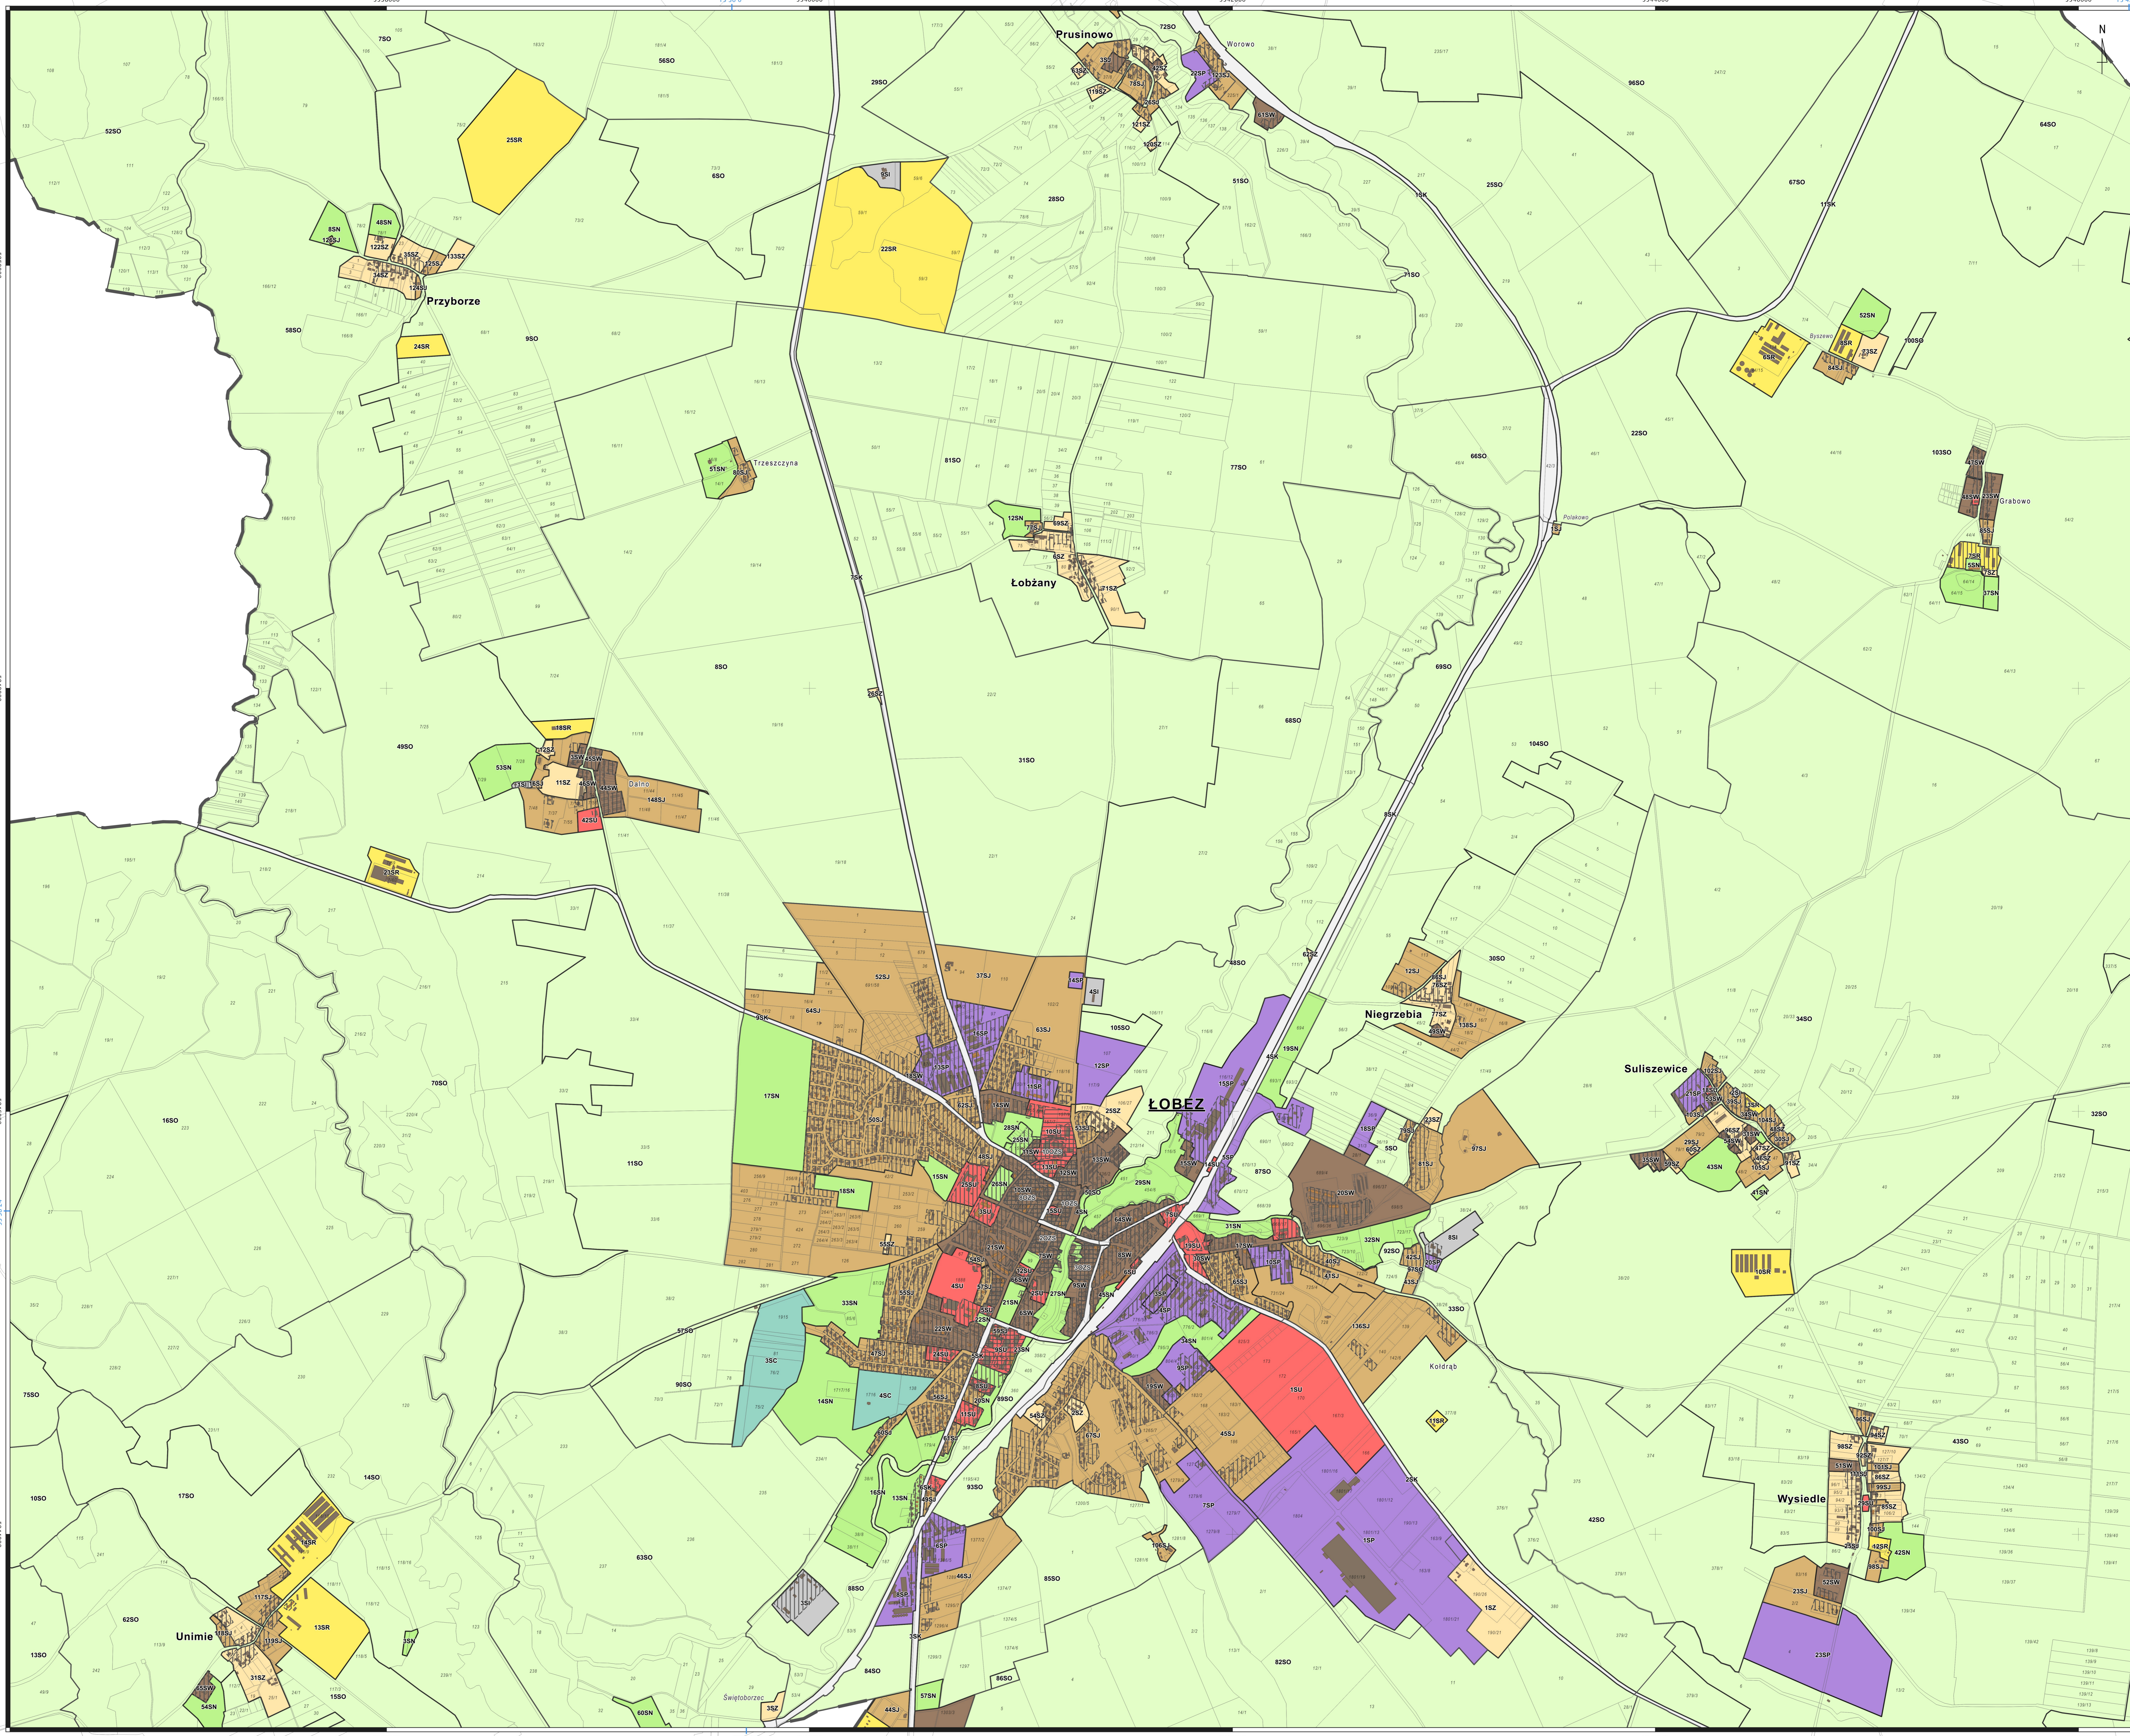

PLAN OGÓLNY GMINY ŁÓBEZ

arkusz C

ORGAN SPORZĄDZAJĄCY: skala: 1: 10000

Burmistrz Łobza

0 400 m

- obszar objęty planem ogólnym gminy
- obszar uzupełnienia zabudowy
- obszar zabudowy śródmiejskiej

Strefy planistyczne:

- strefa wielofunkcyjna z zabudową mieszkaniową wielorodzinną
- strefa wielofunkcyjna z zabudową mieszkaniową jednorodzinną
- strefa wielofunkcyjna z zabudową zagrodową
- strefa usługowa
- strefa gospodarcza
- strefa produkcji rolniczej
- strefa infrastrukturalna
- strefa zieleni i rekreacji
- strefa cmentarzy
- strefa otwarta
- strefa komunikacyjna

- budynki 5/11 - działki ewidencyjne