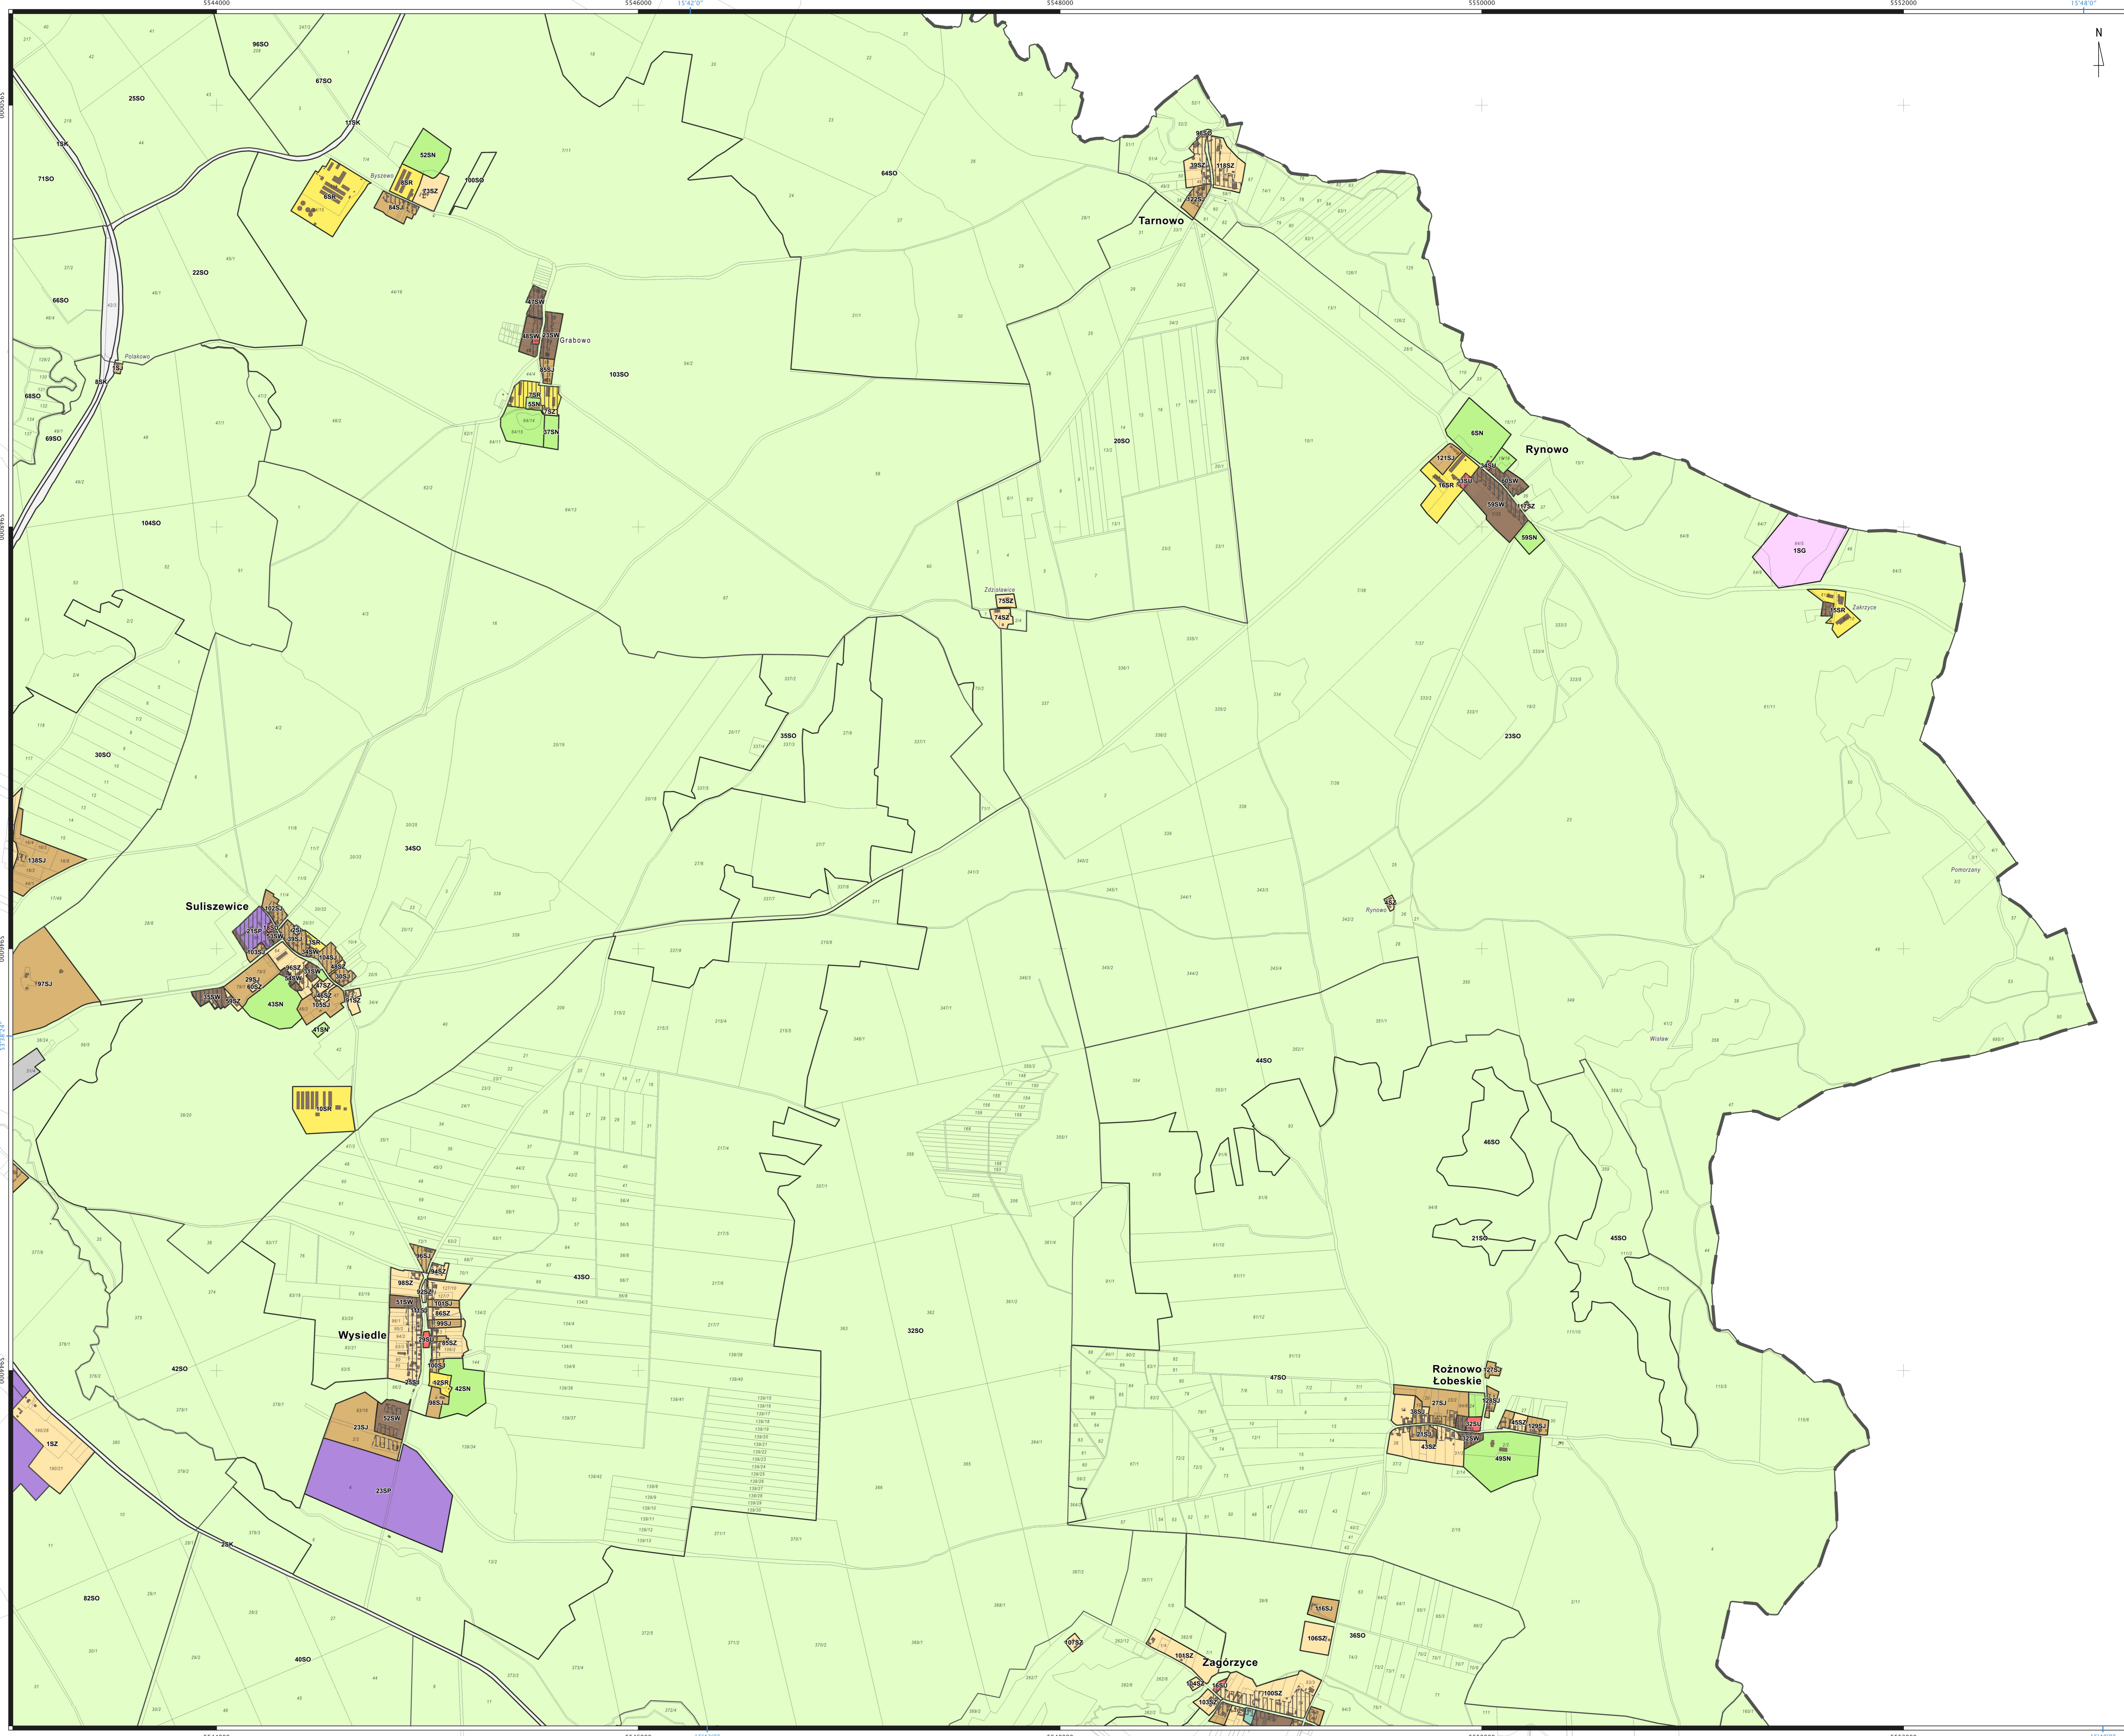

Strefy planistyczne:

-  - strefa wielofunkcyjna z zabudową mieszkaniową wielorodzinną
-  - strefa wielofunkcyjna z zabudową mieszkaniową jednorodzinną
-  - strefa wielofunkcyjna z zabudową zagrodową
-  - strefa usługowa
-  - strefa gospodarcza
-  - strefa produkcji rolniczej
-  - strefa infrastrukturalna
-  - strefa zieleni i rekreacji
-  - strefa cmentarzy
-  - strefa otwarta
-  - strefa komunikacyjna

 - budynki 5/11 - działki ewidencyjne

PLAN OGÓLNY GMINY ŁÓBEZ

arkusz D

ORGAN SPORZĄDZAJĄCY: skala: 1: 10000
Burmistrz Łobza

- obszar objęty planem ogólnym gminy
- obszar uzupełnienia zabudowy
- obszar zabudowy średniowiecznej

Strefy planistyczne:

- strefa wielofunkcyjna z zabudową mieszkaniową wielorodzinną
- strefa wielofunkcyjna z zabudową mieszkaniową jednorodziną
- strefa wielofunkcyjna z zabudową zagrodową
- strefa usługowa
- strefa gospodarcza
- strefa produkcji rolniczej
- strefa infrastrukturalna
- strefa zieleni i rekreacji
- strefa cmentarzy
- strefa górnictwa
- strefa otwarta
- strefa komunikacyjna
- budynki 5/11 - działki ewidencyjne

GEOFABRYKA

PLAN OGÓLNY GMINY ŁÓBEZ

arkusz E

ORGAN SPORZĄDZAJĄCY: skala: 1: 10000
Burmistrz Łobza

- obszar objęty planem ogólnym gminy
- obszar uzupełnienia zabudowy
- obszar zabudowy śródmiejskiej

Sfery planistyczne: