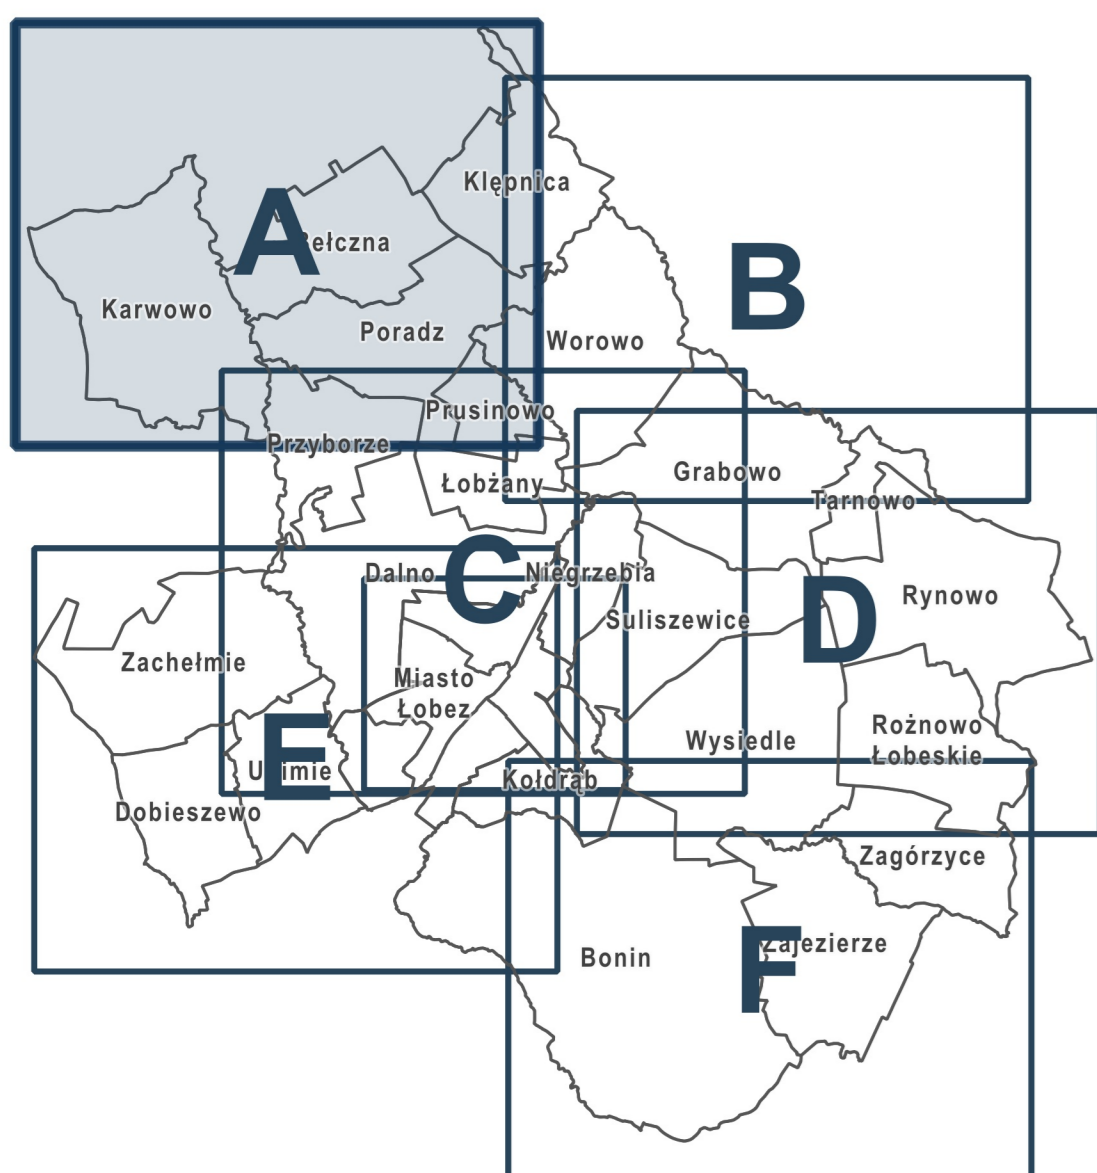

PLAN OGÓLNY GMINY ŁÓBEZ

arkusz A

ORGAN SPORZĄDZAJĄCY: skala: 1: 10000

Burmistrz Łobza

0 400 m

-  - obszar objęty planem ogólnym gminy
-  - obszar uzupełnienia zabudowy
-  - obszar zabudowy śródmiejskiej

Strefy planistyczne:

-  - strefa wielofunkcyjna z zabudową mieszkaniową wielorodzinną
-  - strefa wielofunkcyjna z zabudową mieszkaniową jednorodzinną
-  - strefa wielofunkcyjna z zabudową zagrodową
-  - strefa usługowa
-  - strefa gospodarcza
-  - strefa produkcji rolniczej
-  - strefa infrastrukturalna
-  - strefa zieleni i rekreacji
-  - strefa cmentarna
-  - strefa otwarta
-  - strefa komunikacyjna

 - budynki 5/11 - działki ewidencyjne

GEOFABRYKA

PLAN OGÓLNY GMINY ŁOBEZ

arkusz B

ORGAN SPORZĄDZAJĄCY: skala: 1: 10000

Burmistrz Łobza

0 400 m

- obszar objęty planem ogólnym gminy
- obszar uzupełnienia zabudowy
- obszar zabudowy średniej

Strefy planistyczne:

- STW - strefa wielofunkcyjna z zabudową mieszkaniową wielorodzinną
- STJ - strefa wielofunkcyjna z zabudową mieszkaniową jednorodziną
- SZ - strefa wielofunkcyjna z zabudową zagrodową
- US - strefa usługowa
- GP - strefa gospodarcza
- SR - strefa produkcji rolniczej
- SI - strefa infrastrukturalna
- SN - strefa zieleni i rekreacji
- SC - strefa cmentarzy
- SO - strefa otwarta
- SK - strefa komunikacyjna