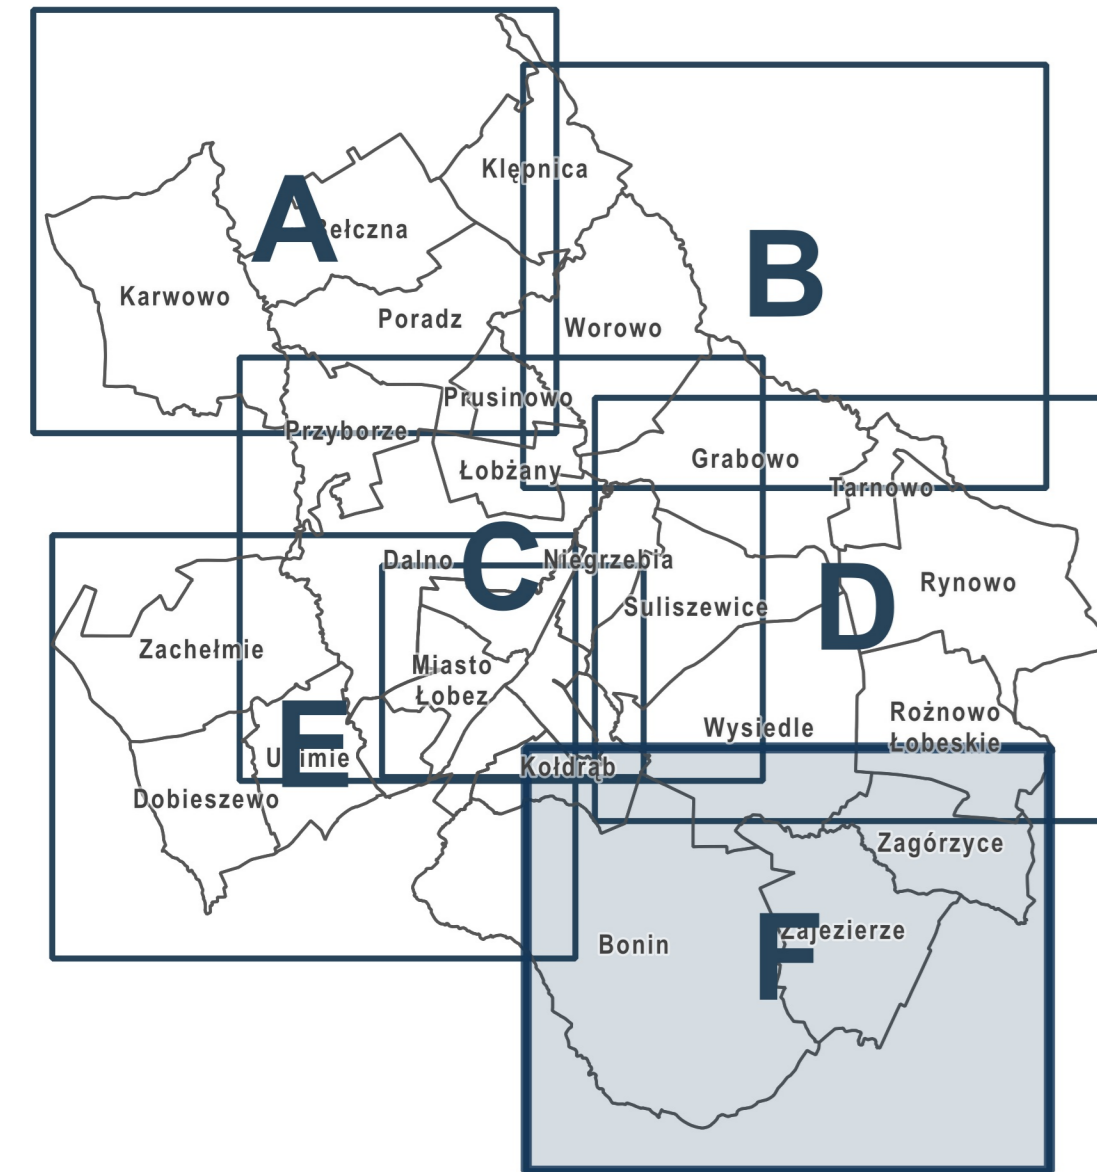

PLAN OGÓLNY GMINY ŁÓBEZ

arkusz F

ORGAN SPORZĄDZAJĄCY: skala: 1: 10000

Burmistrz Łobza

- obszar objęty planem ogólnym gminy
- obszar uzupełnienia zabudowy
- obszar zabudowy średniej gęstości

Strefy planistyczne:

- strefa wielofunkcyjna z zabudową mieszkaniową wielorodzinną
- strefa wielofunkcyjna z zabudową mieszkaniową jednorodzinną
- strefa wielofunkcyjna z zabudową zagrodową
- strefa usługowa
- strefa gospodarcza
- strefa produkcji rolniczej
- strefa zieleni i rekreacji
- strefa cmentarzy
- strefa otwarta
- strefa komunikacyjna

- budynki
- 5/11 - działki ewidencyjne