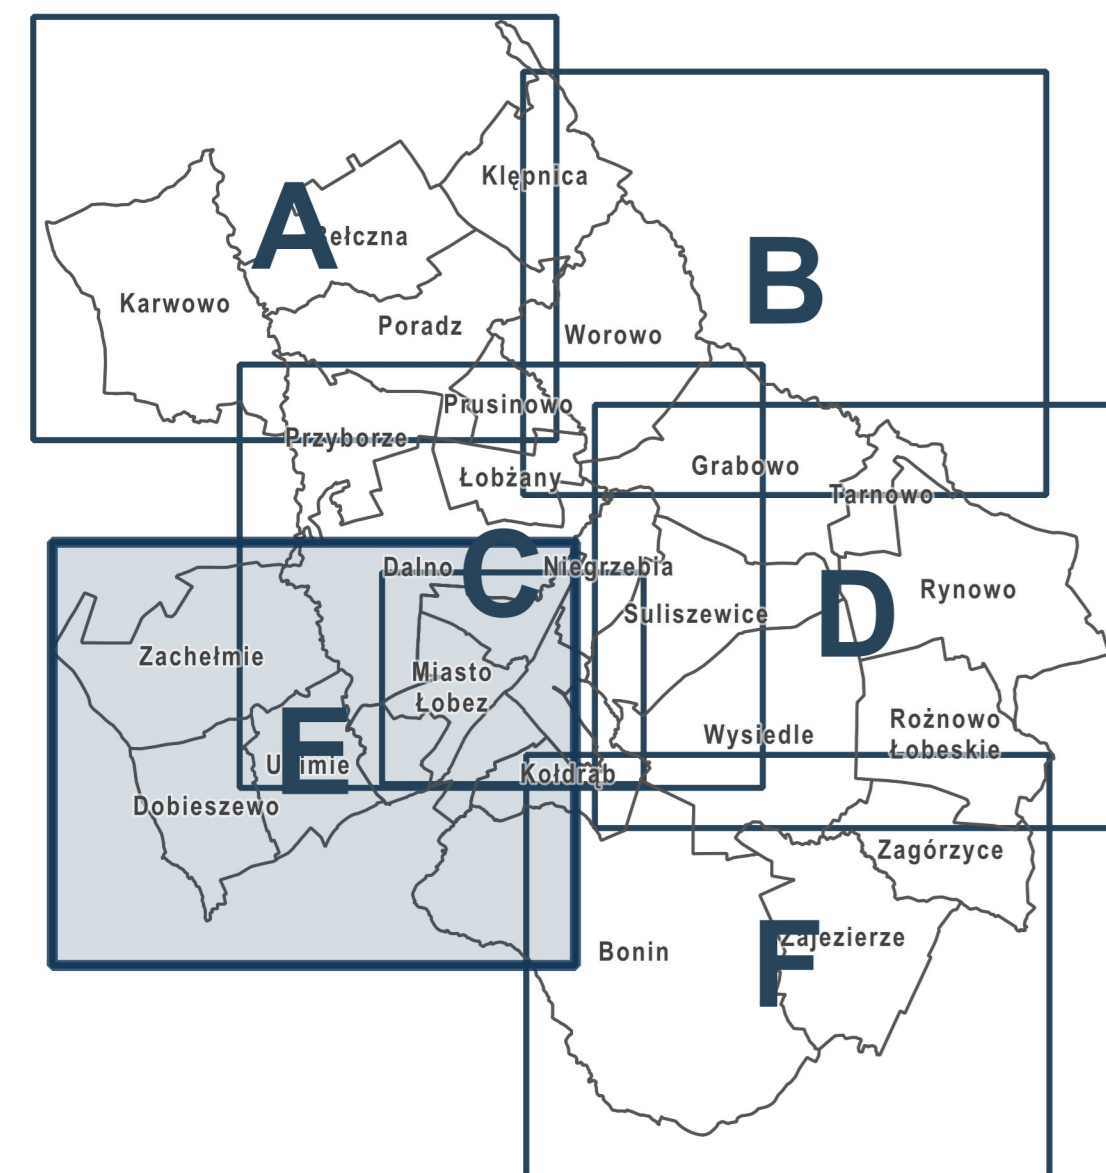

PLAN OGÓLNY GMINY ŁÓBEZ

arkusz E

ORGAN SPORZĄDZAJĄCY: skala: 1: 10000
Burmistrz Łobza

- obszar objęty planem ogólnym gminy
- obszar uzupełnienia zabudowy
- obszar zabudowy śródmiejskiej

Sfery planistyczne:

- strefa wielofunkcyjna z zabudową mieszkaniową wielorodzinną
- strefa wielofunkcyjna z zabudową mieszkaniową jednorodzinną
- strefa wielofunkcyjna z zabudową zagrodową
- strefa usługowa
- strefa gospodarcza
- strefa produkcji rolniczej
- strefa infrastrukturalna
- strefa zieleni i rekreacji
- strefa cmentarzy
- strefa otwarta
- strefa komunikacyjna

- budynki 5/11 - działki ewidencyjne