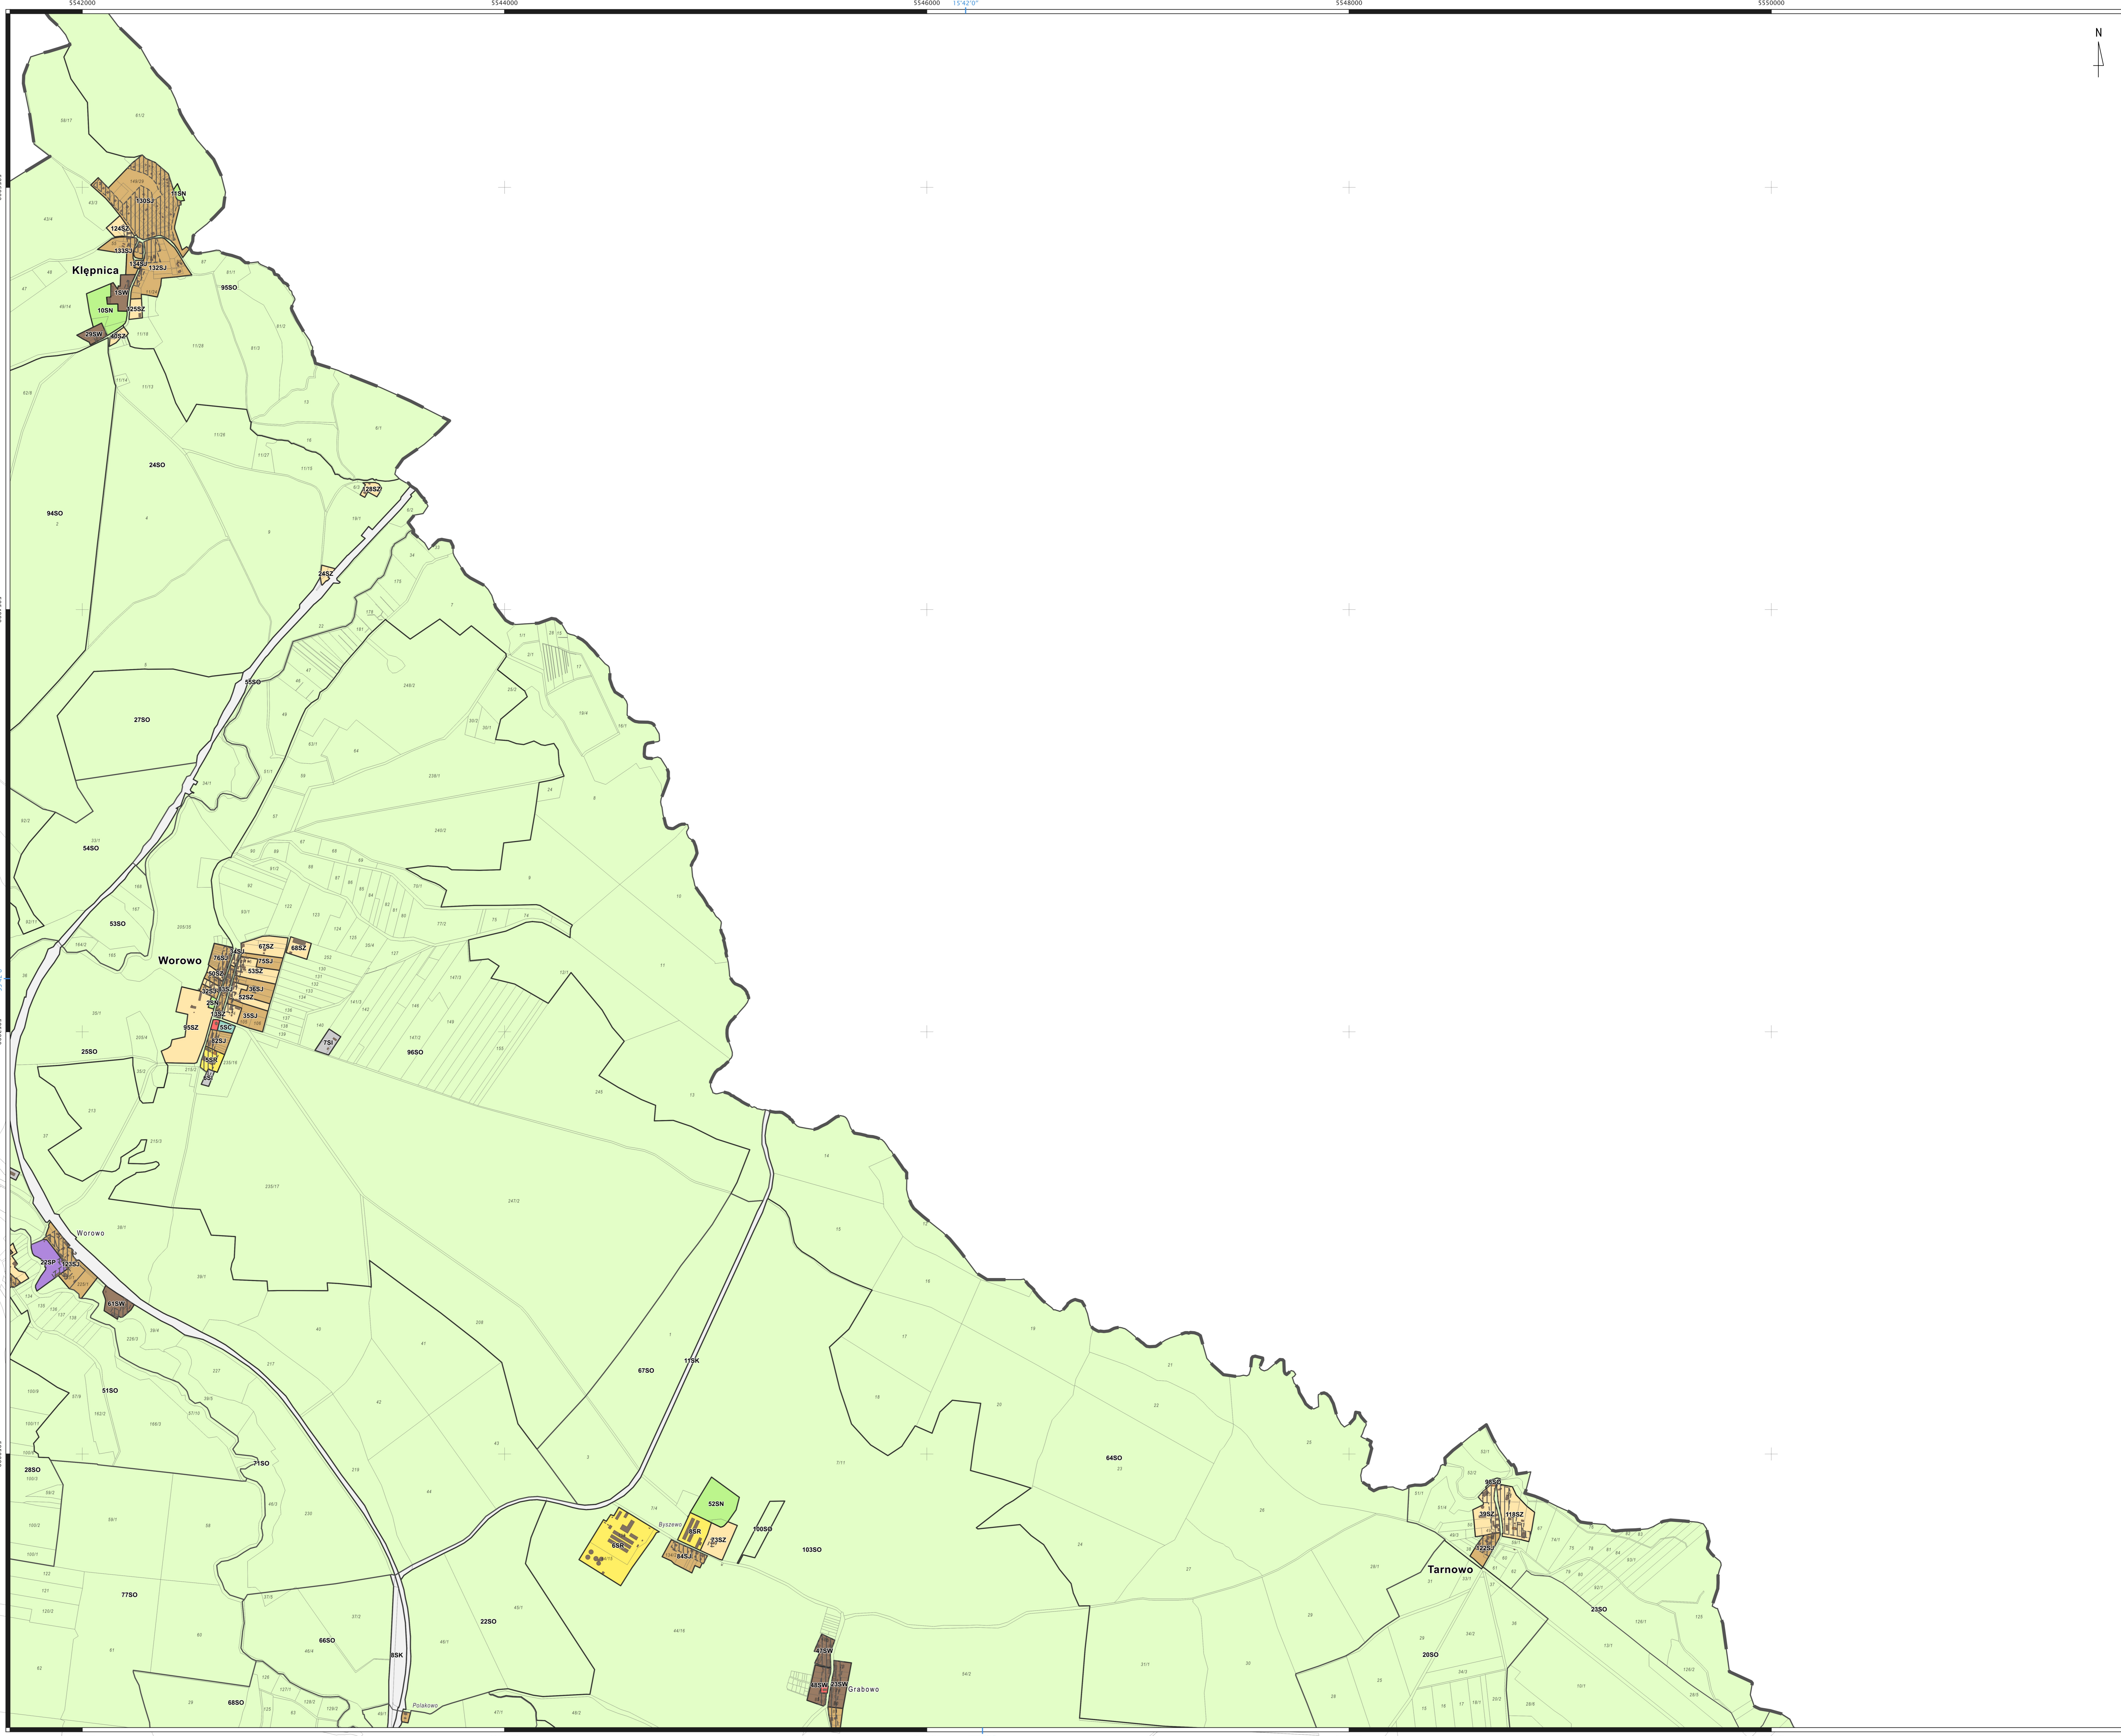

PLAN OGÓLNY GMINY ŁOBEZ

arkusz B

ORGAN SPORZĄDZAJĄCY: skala: 1: 10000

Burmistrz Łobza

0 400 m

- obszar objęty planem ogólnym gminy
- obszar uzupełnienia zabudowy
- obszar zabudowy średniej

Strefy planistyczne:

- STW - strefa wielofunkcyjna z zabudową mieszkaniową wielorodzinną
- STJ - strefa wielofunkcyjna z zabudową mieszkaniową jednorodziną
- SZ - strefa wielofunkcyjna z zabudową zagrodową
- US - strefa usługowa
- GP - strefa gospodarcza
- SR - strefa produkcji rolniczej
- SI - strefa infrastrukturalna
- SN - strefa zieleni i rekreacji
- SC - strefa cmentarzy
- SO - strefa otwarta
- SK - strefa komunikacyjna

■ - budynki 5/11 - działki ewidencyjne