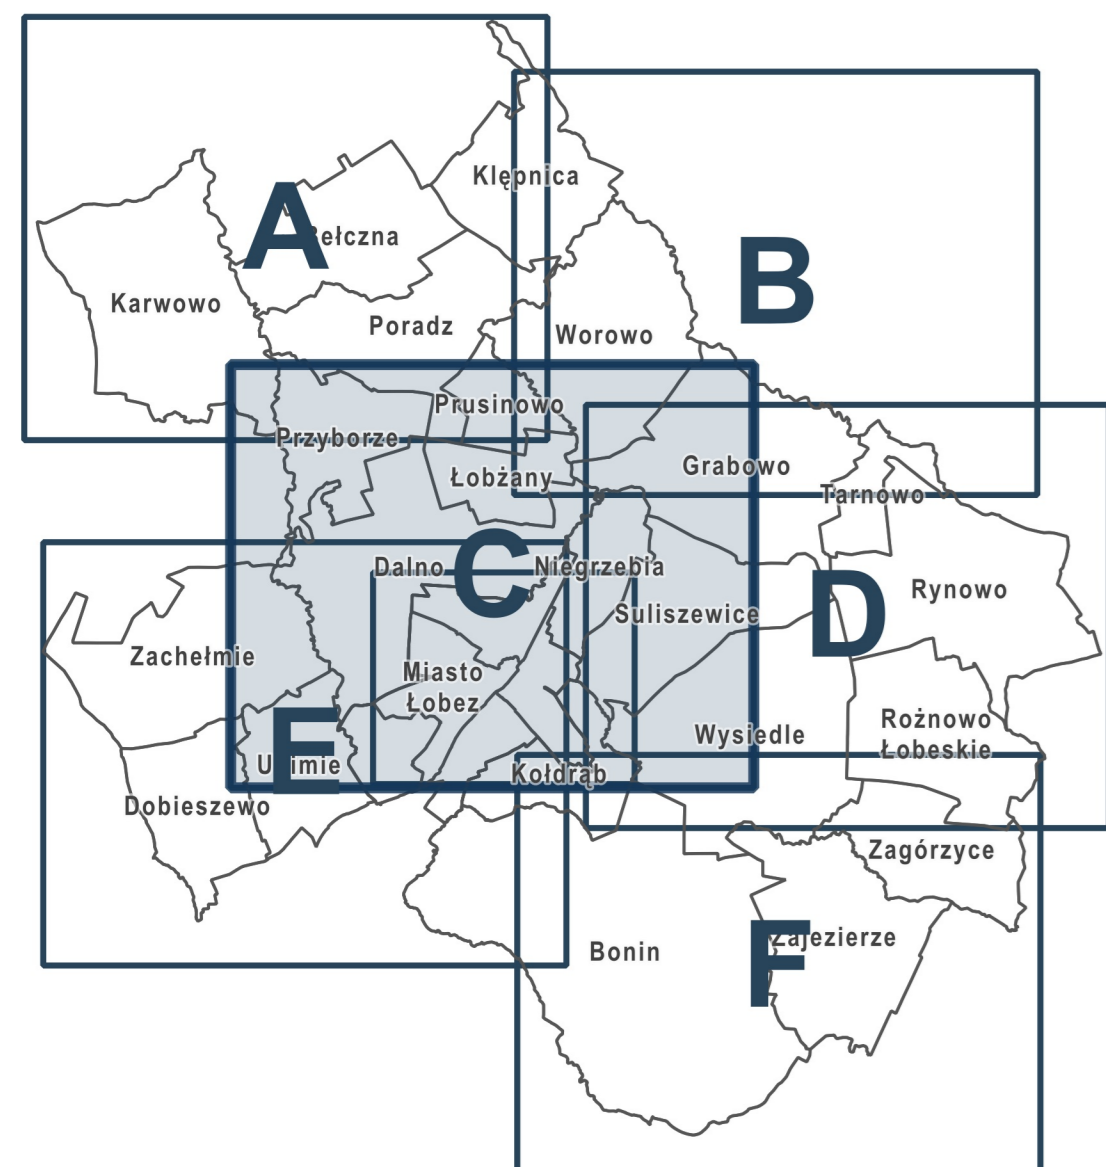

PLAN OGÓLNY GMINY ŁÓBEZ

arkusz C

ORGAN SPORZĄDZAJĄCY: skala: 1: 10000

Burmistrz Łobza

0 400 m

- obszar objęty planem ogólnym gminy
- obszar uzupełnienia zabudowy
- obszar zabudowy śródmiejskiej

Strefy planistyczne:

- strefa wielofunkcyjna z zabudową mieszkaniową wielorodzinną
- strefa wielofunkcyjna z zabudową mieszkaniową jednorodzinną
- strefa wielofunkcyjna z zabudową zagrodową
- strefa usługowa
- strefa gospodarcza
- strefa produkcji rolniczej
- strefa infrastrukturalna
- strefa zieleni i rekreacji
- strefa cmentarzy
- strefa otwarta
- strefa komunikacyjna

- budynki 5/11 - działki ewidencyjne